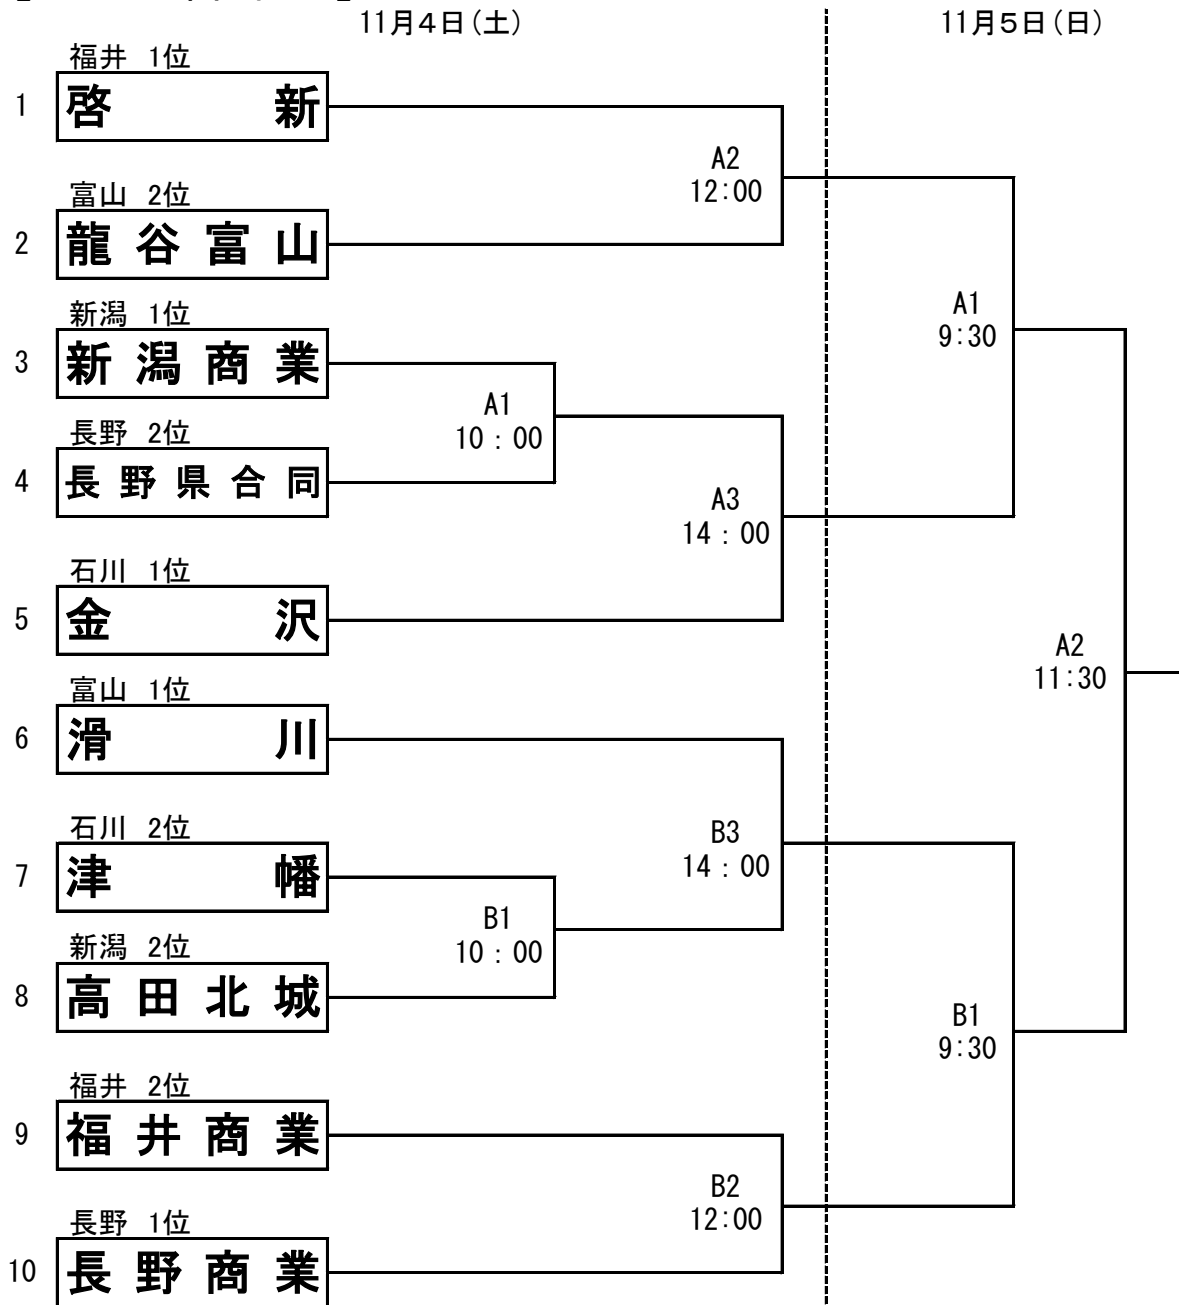

第42回 北信越高等学校女子ソフトボール新人大会

女子会場：越前市武生東運動公園ソフトボール場(A・B)

【女子の部組合せ】

※長野県合同：長野市立長野高等学校
 長野県長野西・中野西・中野立志館高等学校
 学校法人 文化長野学園 文化学園長野高等学校