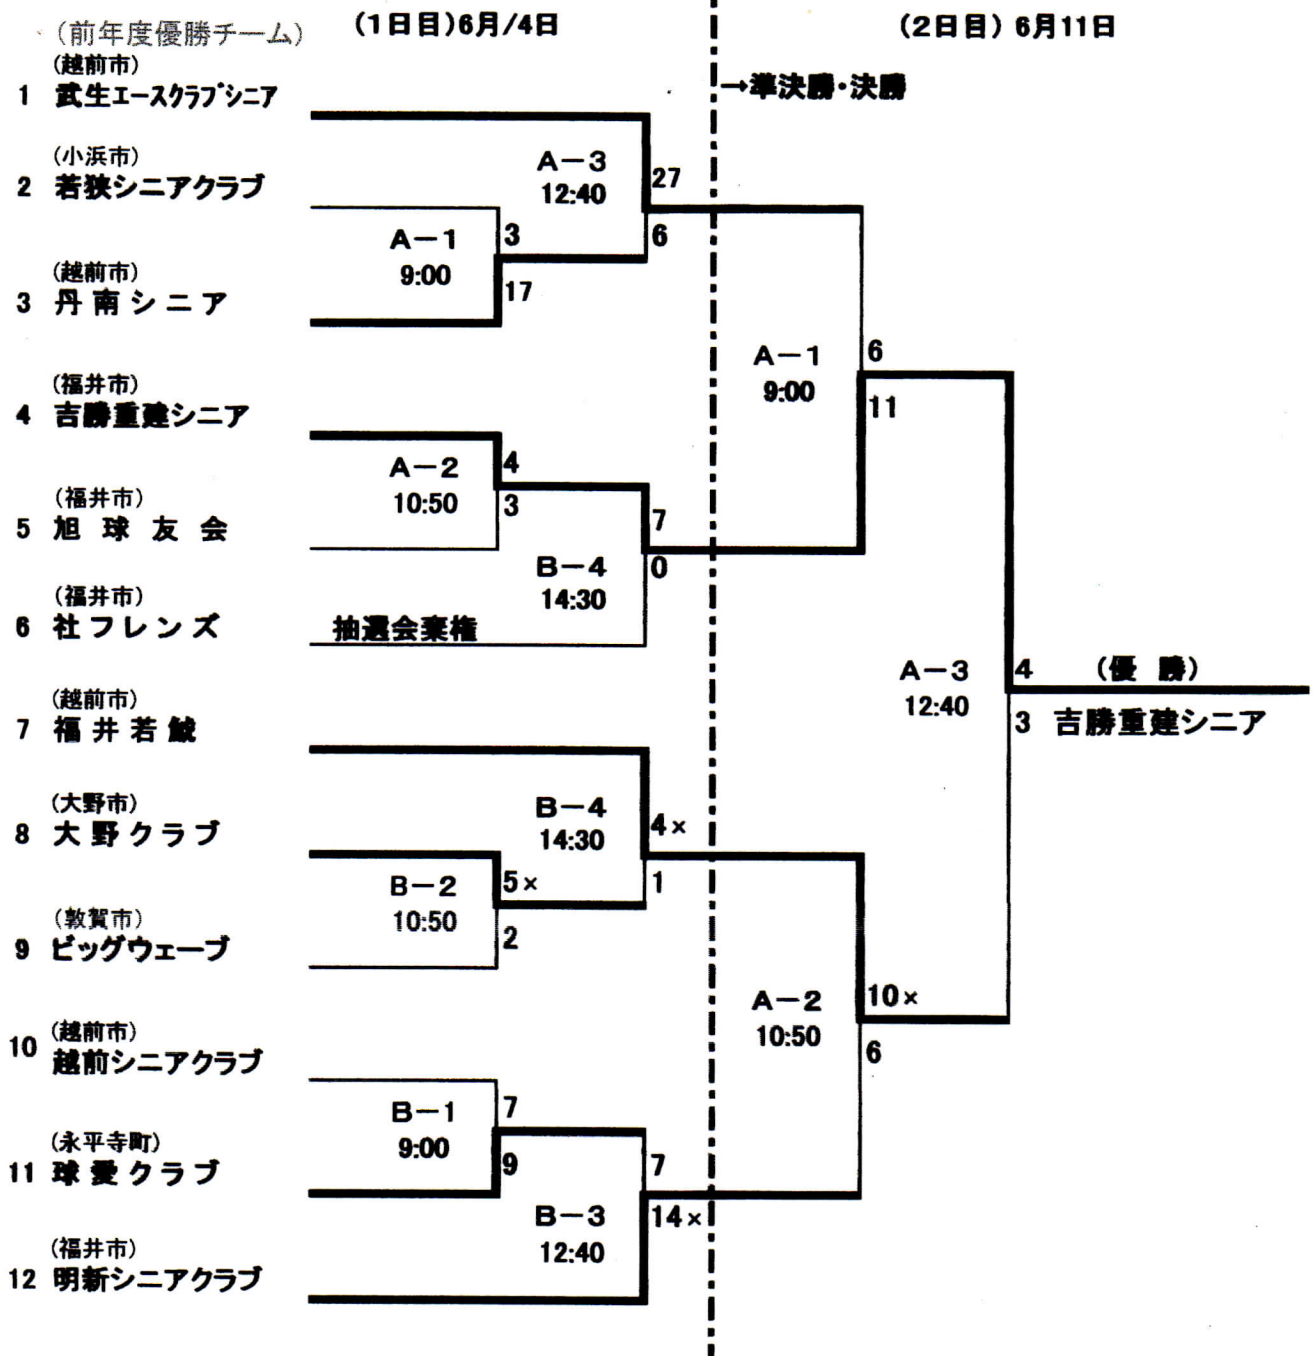

第36回 全日本シニアソフトボール大会 福井県予選会 組合せ結果

期 日：令和 4年 6月 4日(土) 予備日：6月11、18日(土)

会 場：鯖江市 御幸公園グラウンド ソフトボール場

出場(予定)チーム： 越前シニアクラブ、明新シニアクラブ、旭球友会、丹南シニア、球愛クラブ、福井若鯨、吉勝重建シニア

12チーム 若狭シニアクラブ、武生エースクラブシニア、大野クラブ、社フレンズ、ビッグウェーブ

・準決勝、決勝戦はAコート一面にて、外野フェンスを設置して実施する。