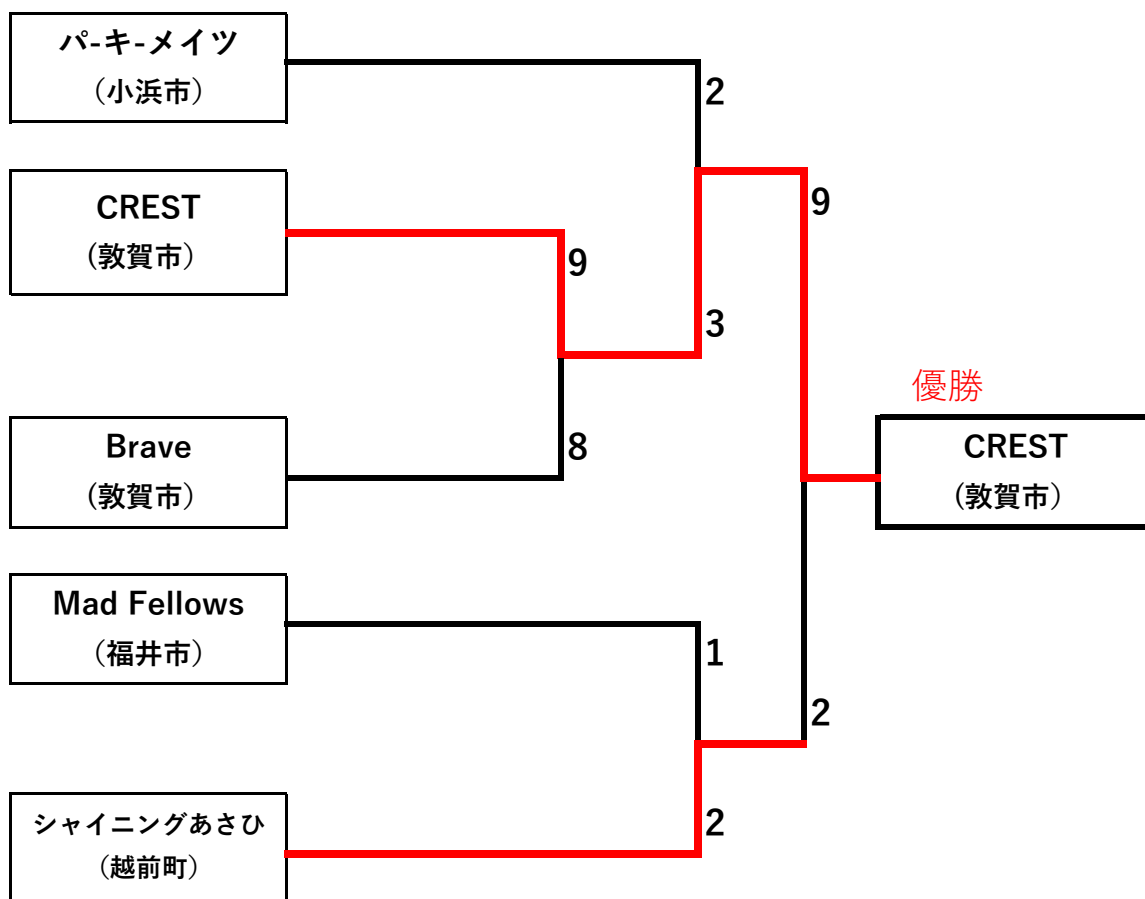

第27回全日本レディースソフトボール大会福井県予選会

兼第42回北信越レディースソフトボール大会福井県予選会

試合開始予定時刻 ①第一試合 9:00～ ②第二試合 10:30～ ③第三試合 12:00～

三位決定戦

C ① の敗者