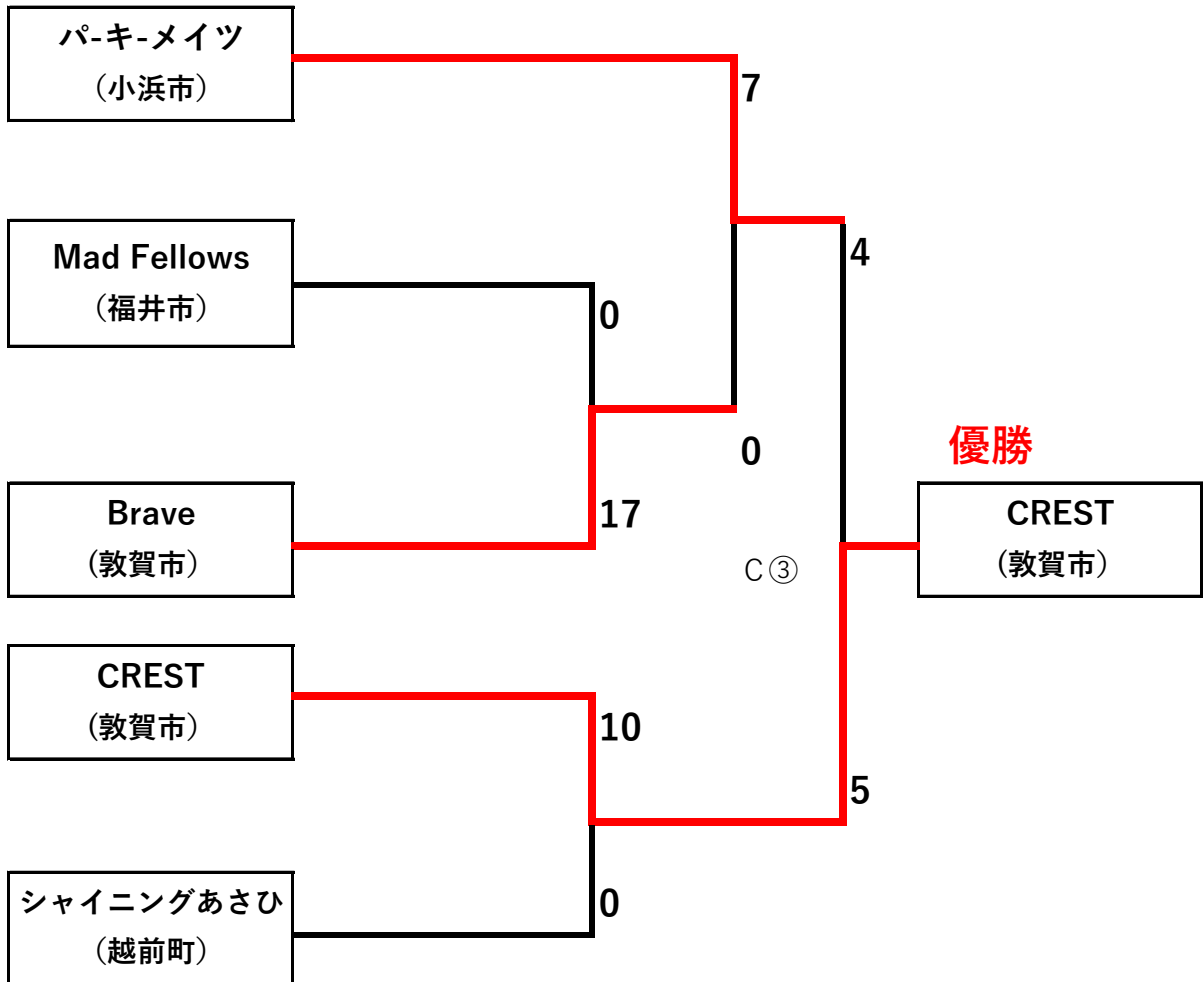

# 第36回春季婦人ソフトボール大会組合せ

試合開始予定時刻 ①第一試合 9:00～ ②第二試合 10:30～ ③第三試合 12:00～

交流試合