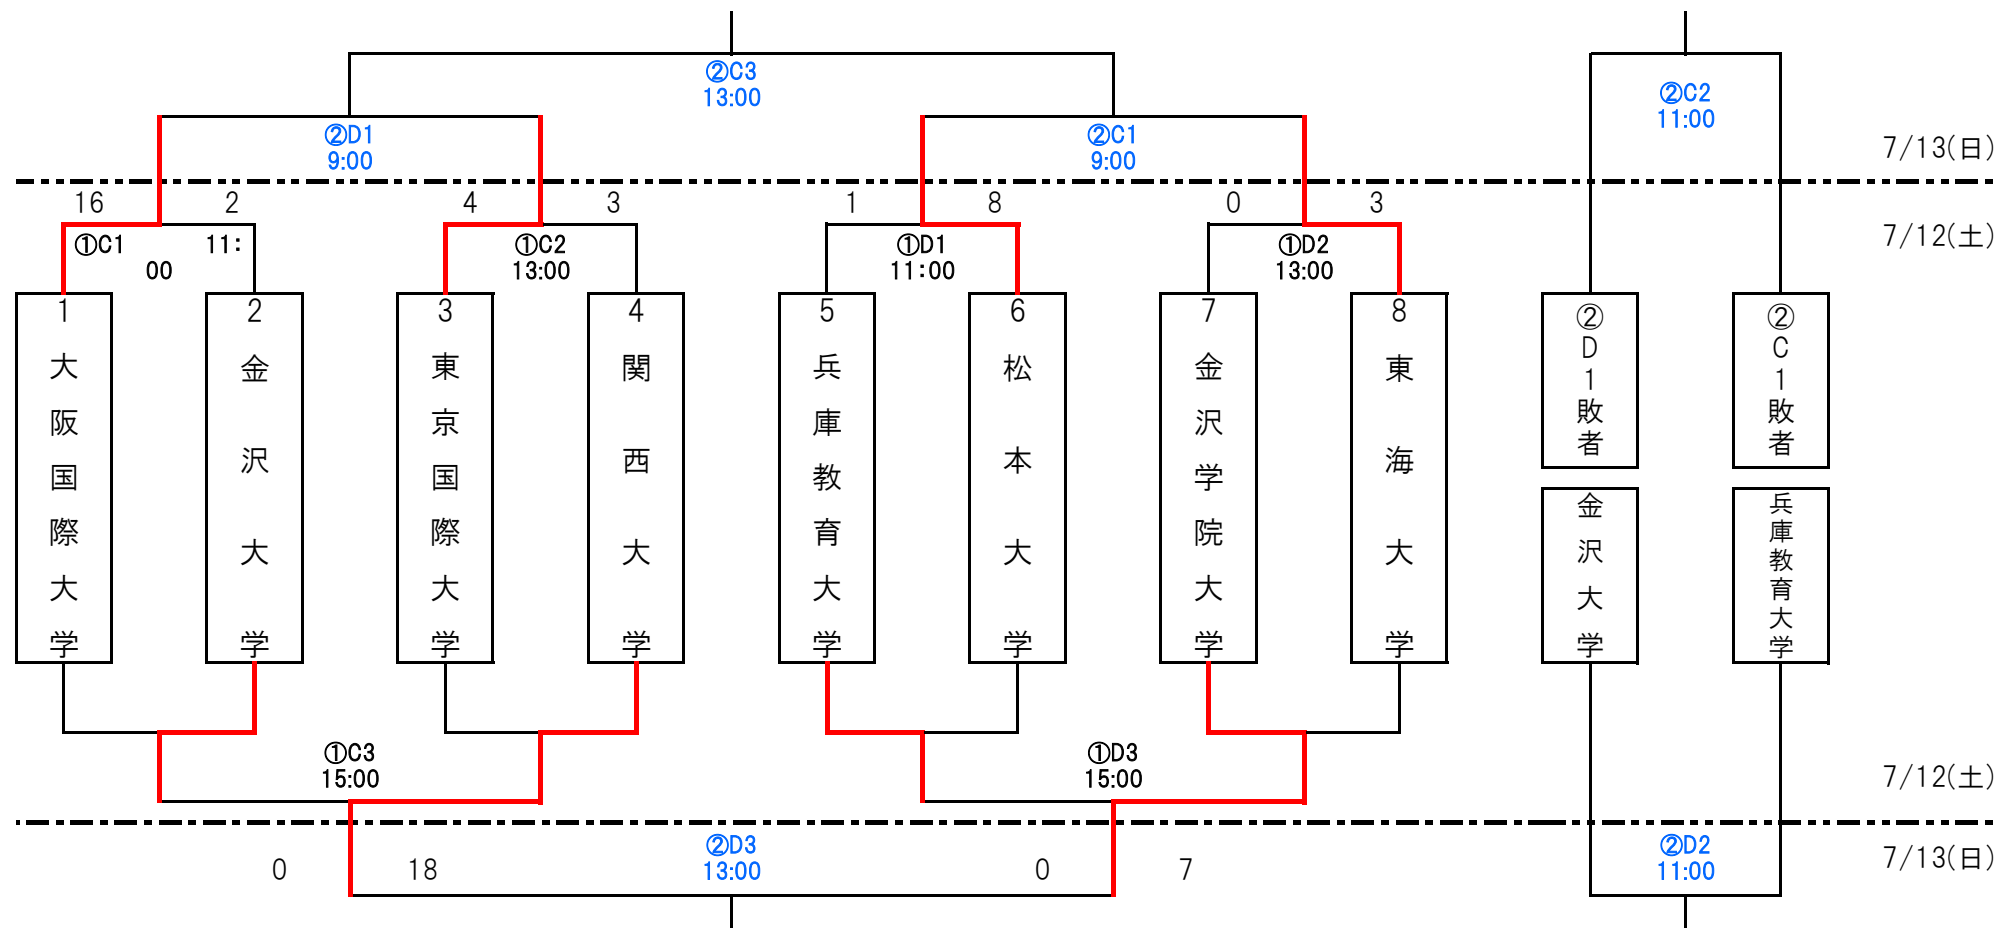

第11回 北信越大学オープンソフトボール大会

【 女子 対戦表 】

C球場： トリムパークかなづ多目的グラウンドA

D球場： トリムパークかなづ多目的グラウンドB

女子決勝戦

第3位決定戦

※丸付き数字①は第1日目、②は第2日目を表す