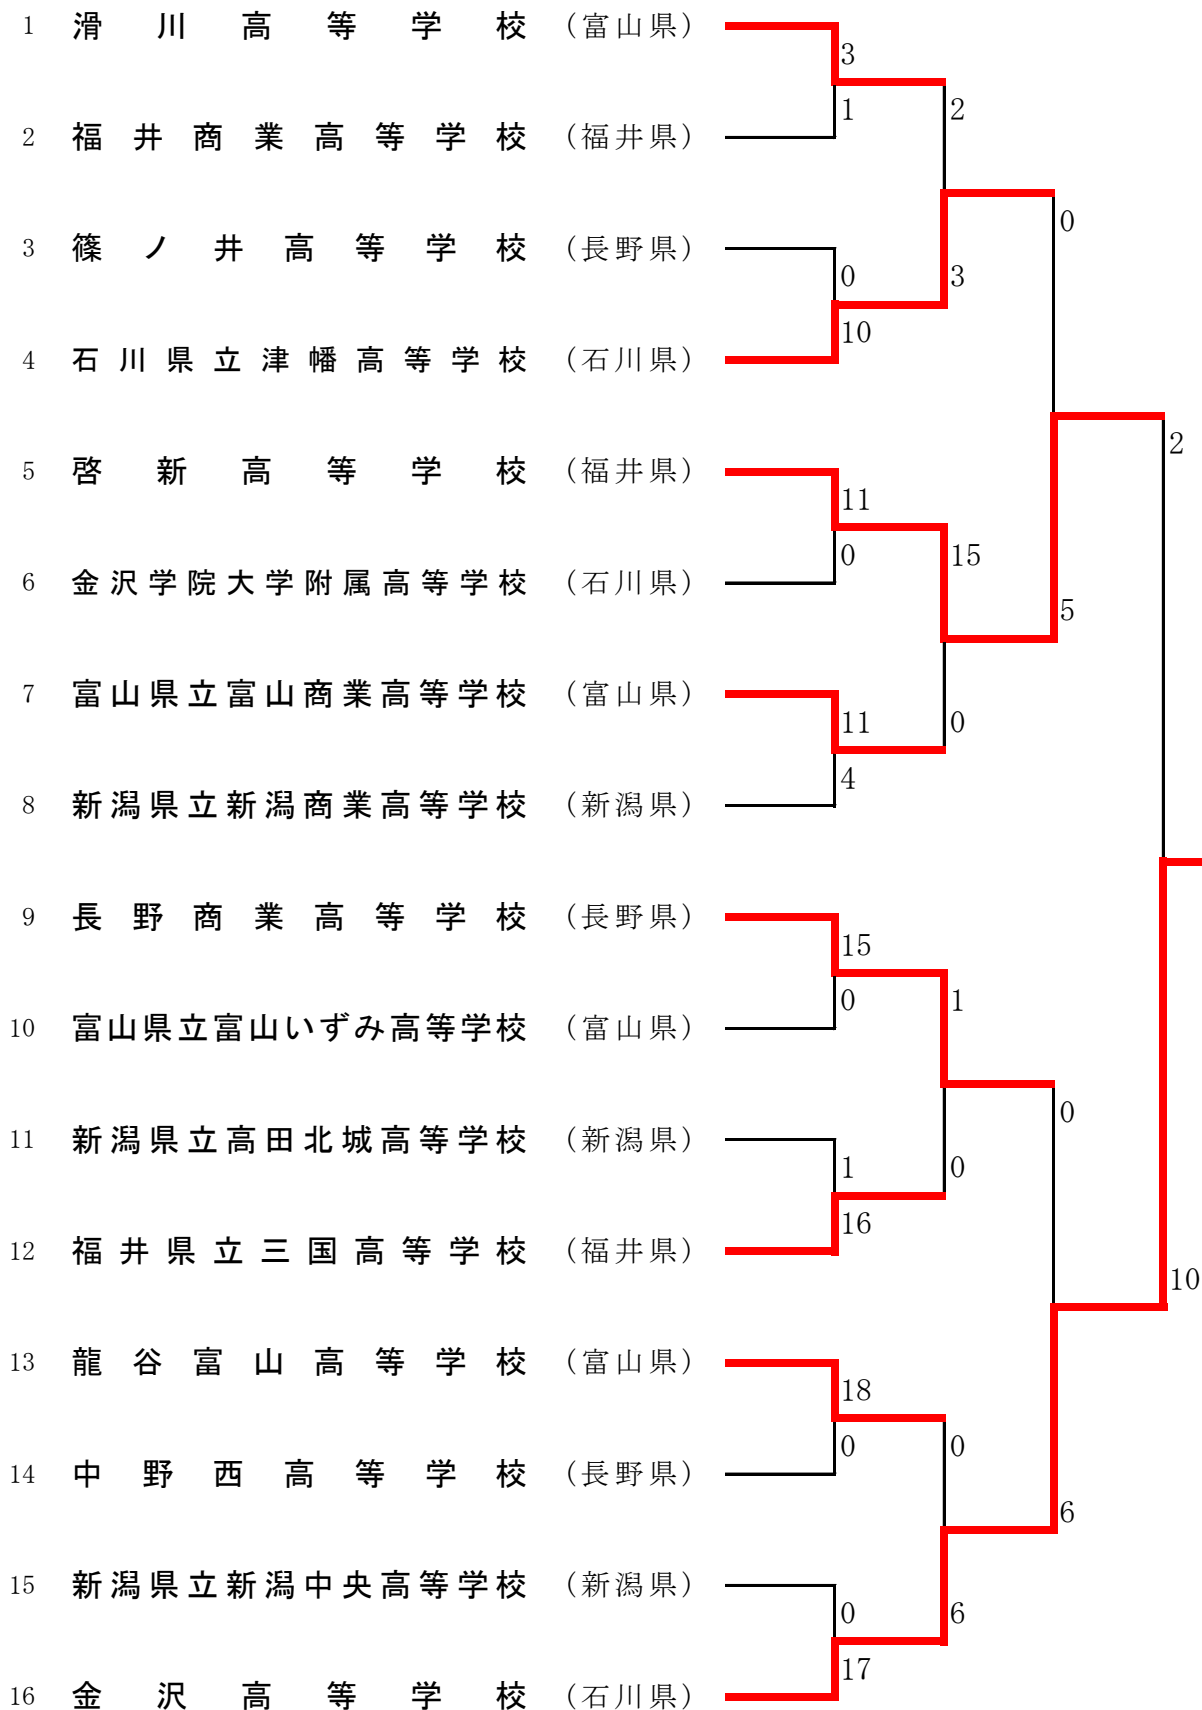

令和6年度 北信越高等学校体育大会ソフトボール競技

第62回 北信越高等学校女子ソフトボール選手権大会

期日 令和6年6月15日(土)～16日(日)

会場 岩瀬スポーツ公園ソフトボール場C・D・補助競技場

3年ぶり8回目

金沢高等学校