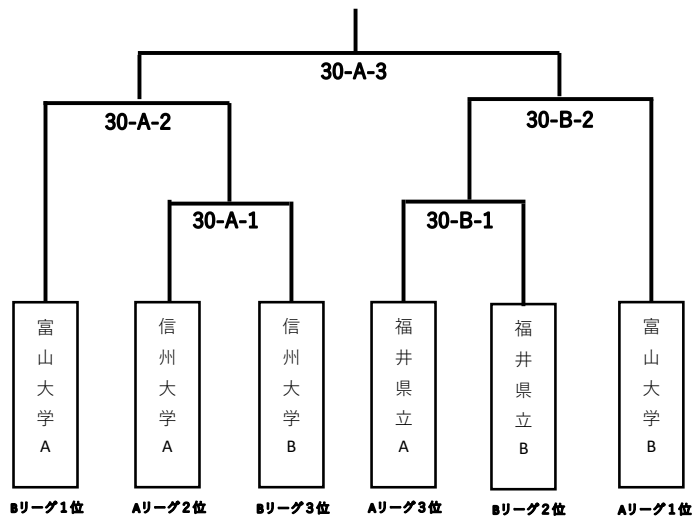

## 第21回 北信越大学男子・女子オープン・ソフトボール大会組み合わせ

【男子の部】 会場：武生東運動公園ソフトボール場

○1日目リーグ戦（90分）⇒2日目トーナメント（100分）

※記載内容29-A-1（期日-会場-試合順）

Aリーグ	福井県立大学A	富山大学B	信州大学A	勝	負	分	勝点	順位
福井県立大学A	-	1-7 ●	3-12 ●	0	2	0	0	3
富山大学B	7-1 ○	-	3-3 -	1	0	1	3	1
信州大学A	12-3 ○	3-3 -	-	1	0	1	3	2

Bリーグ	福井県立大学B	富山大学A	信州大学B	勝	負	分	勝点	順位
福井県立大学B	-	3-13 ●	7-5 ○	1	1	0	2	2
富山大学A	13-3 ○	-	6-6 -	1	0	1	3	1
信州大学B	5-7 ●	6-6 -	-	0	1	1	1	3

6月29日（土）第1試合開始 11：00～

【90分】第2試合開始 13：00～

第3試合開始 15：00～

6月30日（日）第1試合開始 9：00～

【100分】第2試合開始 11：00～

第3試合開始 13：00～

【男子トーナメント】

【女子の部】 会場：仁愛大学グラウンド

※記載内容 29-1（期日-試合順）

	大阪国際大学	松本大学	勝	負	勝点	順位
大阪国際大学	-	● 1-8 ● 1-10 30-1 -	0	2	0	2
松本大学	○ 8-1 ○ 10-1 30-1 -	-	2	0	4	1

6月29日（土）第1試合開始時刻 11：00～

6月30日（日）第1試合開始時刻 10：00～