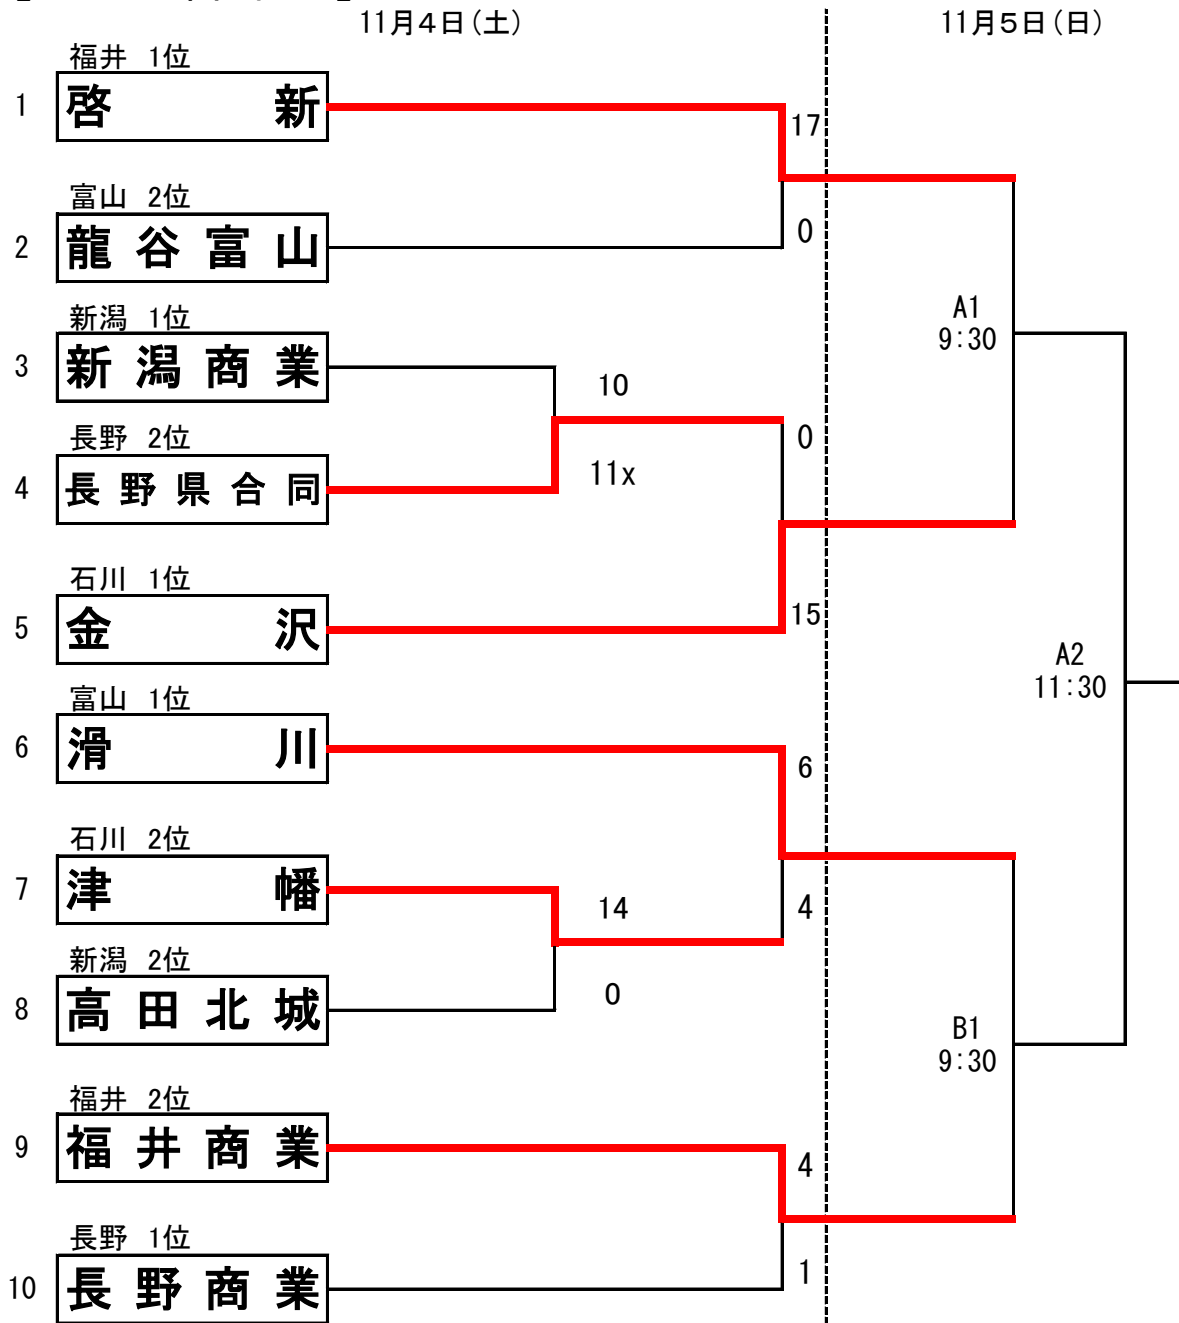

第42回 北信越高等学校女子ソフトボール新人大会

女子会場：越前市武生東運動公園ソフトボール場(A・B)

【女子の部組合せ】

※長野県合同：長野市立長野高等学校
 長野県長野西・中野西・中野立志館高等学校
 学校法人 文化長野学園 文化学園長野高等学校