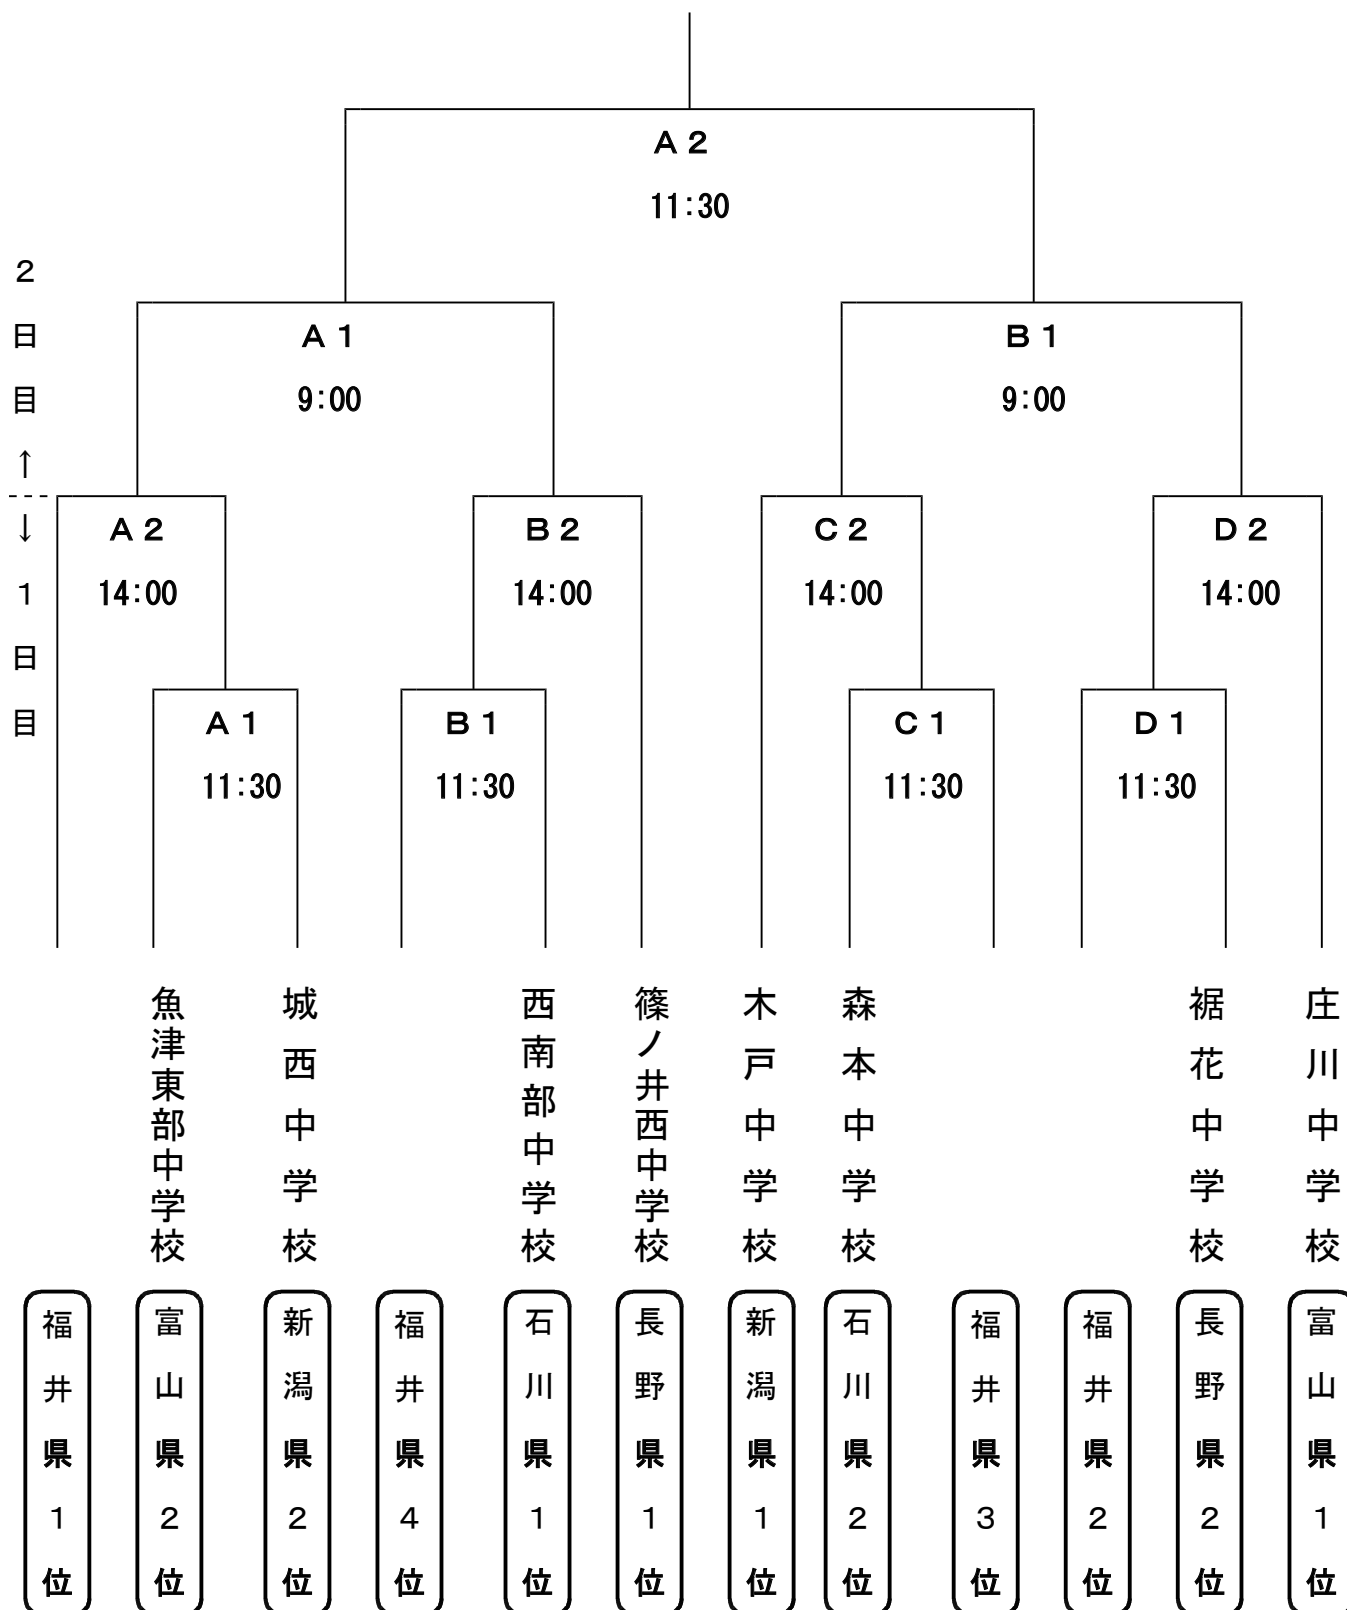

第28回 北信越中学生選抜ソフトボール大会組み合わせ

※「福井県」は、10月22日(当日が雨天順延の場合は10/28)に決定します。