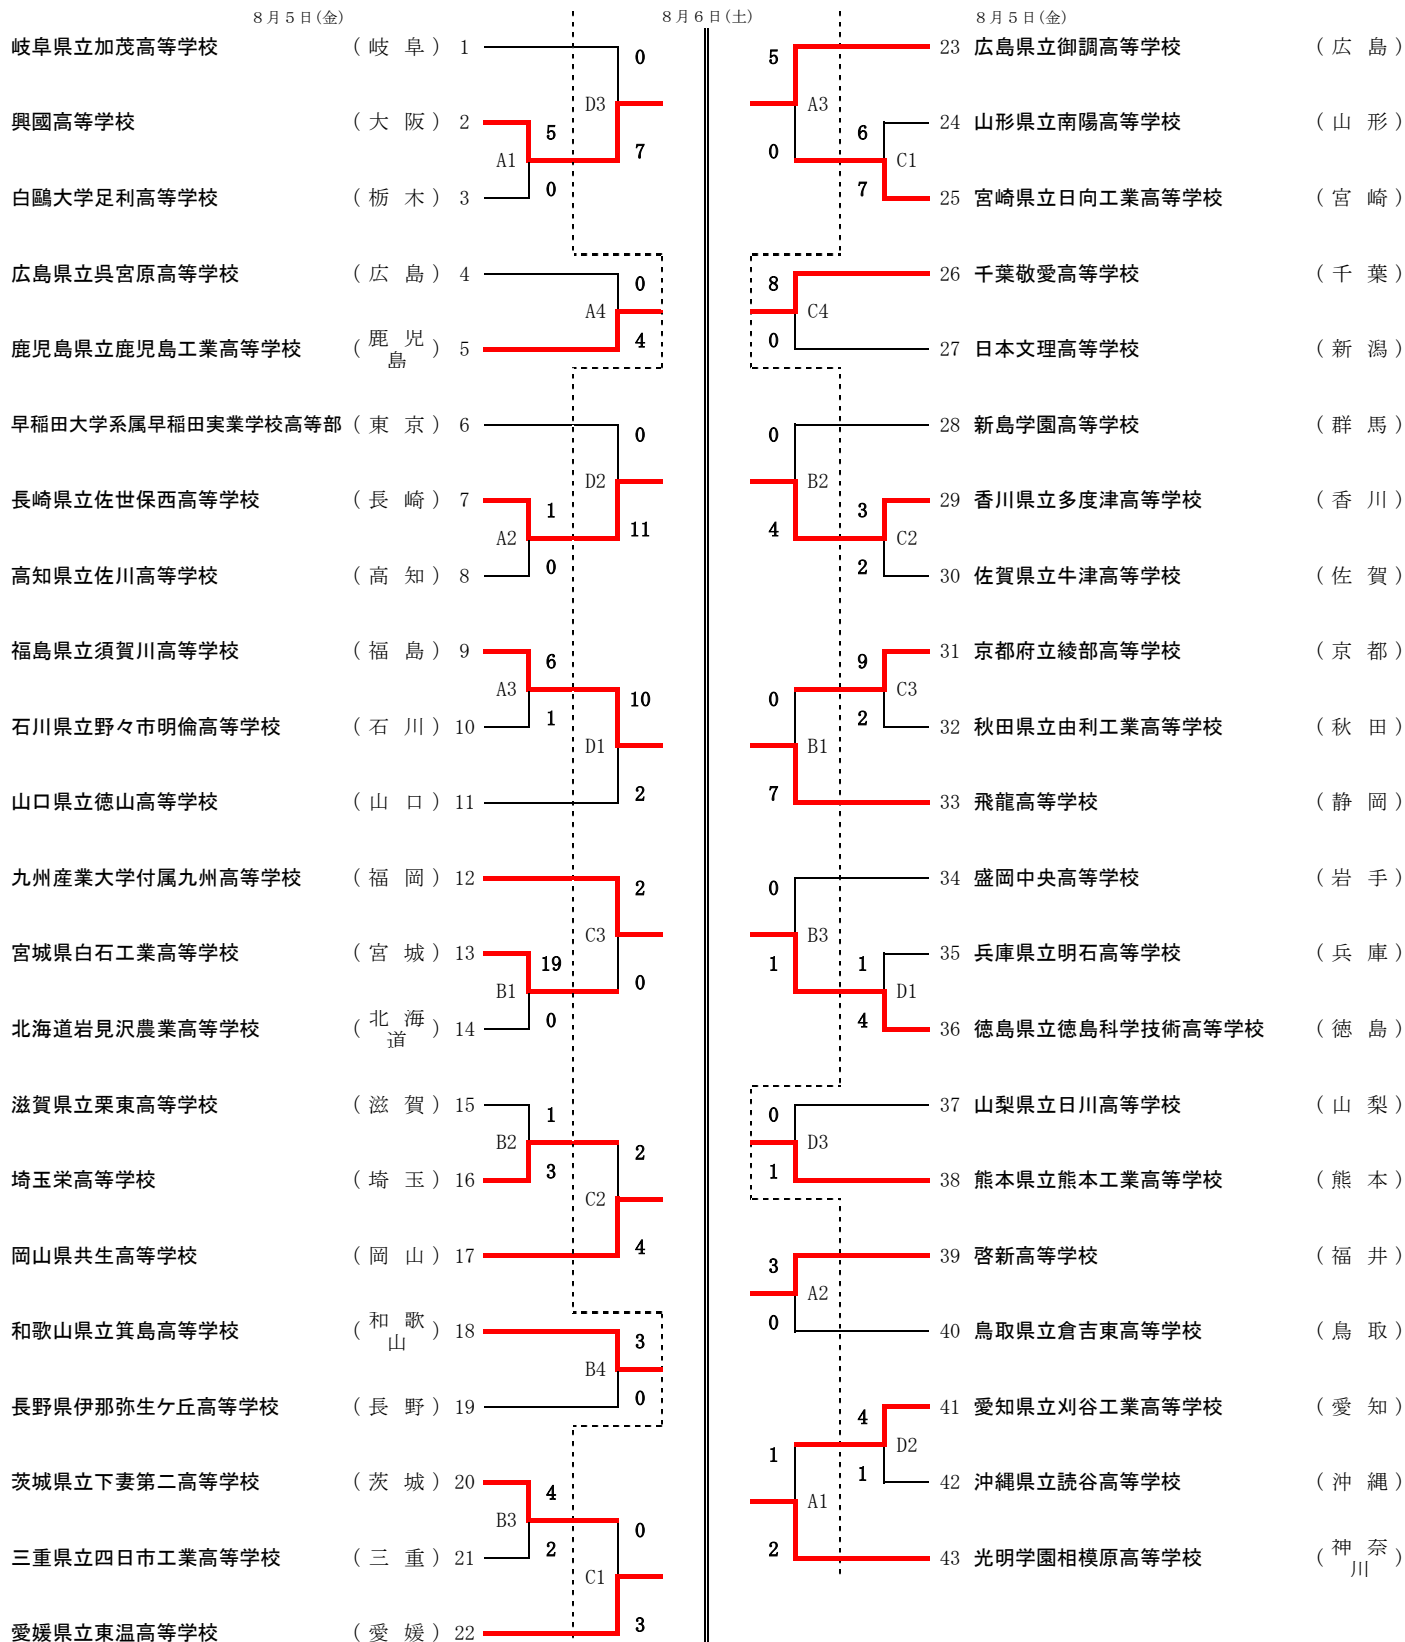

# 平成28年度第51回全日本高等学校男子ソフトボール選手権大会

【期間】 平成28年8月5日(金)～8月8日(月)  
 【会場】 尾道市御調ソフトボール球場 A球場～D球場

【時間】 第1試合 9:00  
 第2試合 11:00  
 第3試合 13:00  
 第4試合 15:00