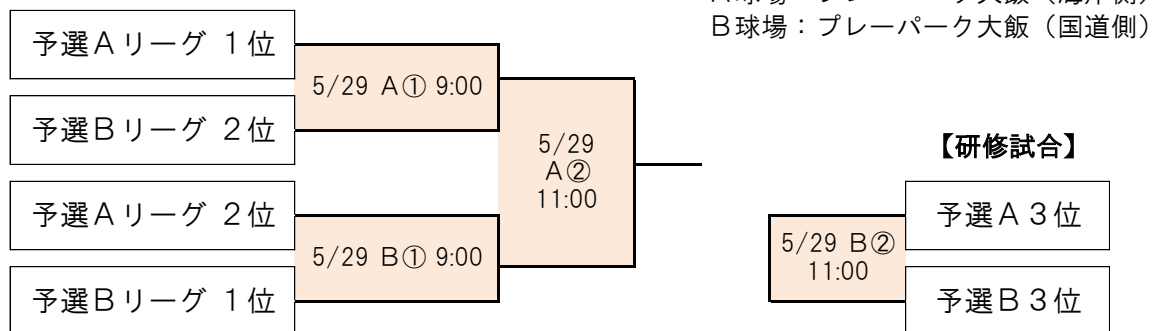

5/28 (土) : A①12:00 (1X2) A②14:00 (1X3) A③16:00 (2X3)

予選Bリーグ

会場：プレーパーク大飯(国道側)

No.	チーム名	県名	長岡大	福井大	信州大	勝	分	負	勝点	順位
4	長岡大学	新潟		B①	B②					
5	福井大学	福井	B①		B③					
6	信州大学	長野	B②	B③						

5/28 (土) : B①12:00 (4X5) B②14:00 (4X6) B③16:00 (5X6)

【男子：第2日目 決勝トーナメント】

【女子：総当りリーグ戦】

会場・・・C 球場：名田庄総合運動場 A 面

D 球場：名田庄総合運動場 B 面

No.	チーム名	県名	松本大	信州大	金沢大	金沢学院	勝	分	負	勝点	順位
1	松本大学	長野		28日C①	28日C②	29日C①					
2	信州大学	長野	28日C①		29日D①	28日D②					
3	金沢大学	石川	28日C②	29日D①		28日D①					
4	金沢学院大学	石川	29日C①	28日D②	28日D①						

5/28 (土) : C①12:00 (1X2) C②14:00 (1X3) D①12:00 (3X4) D②14:00 (2X4)

5/29 (日) : C①9:00 (1X4) D①9:00 (2X3)