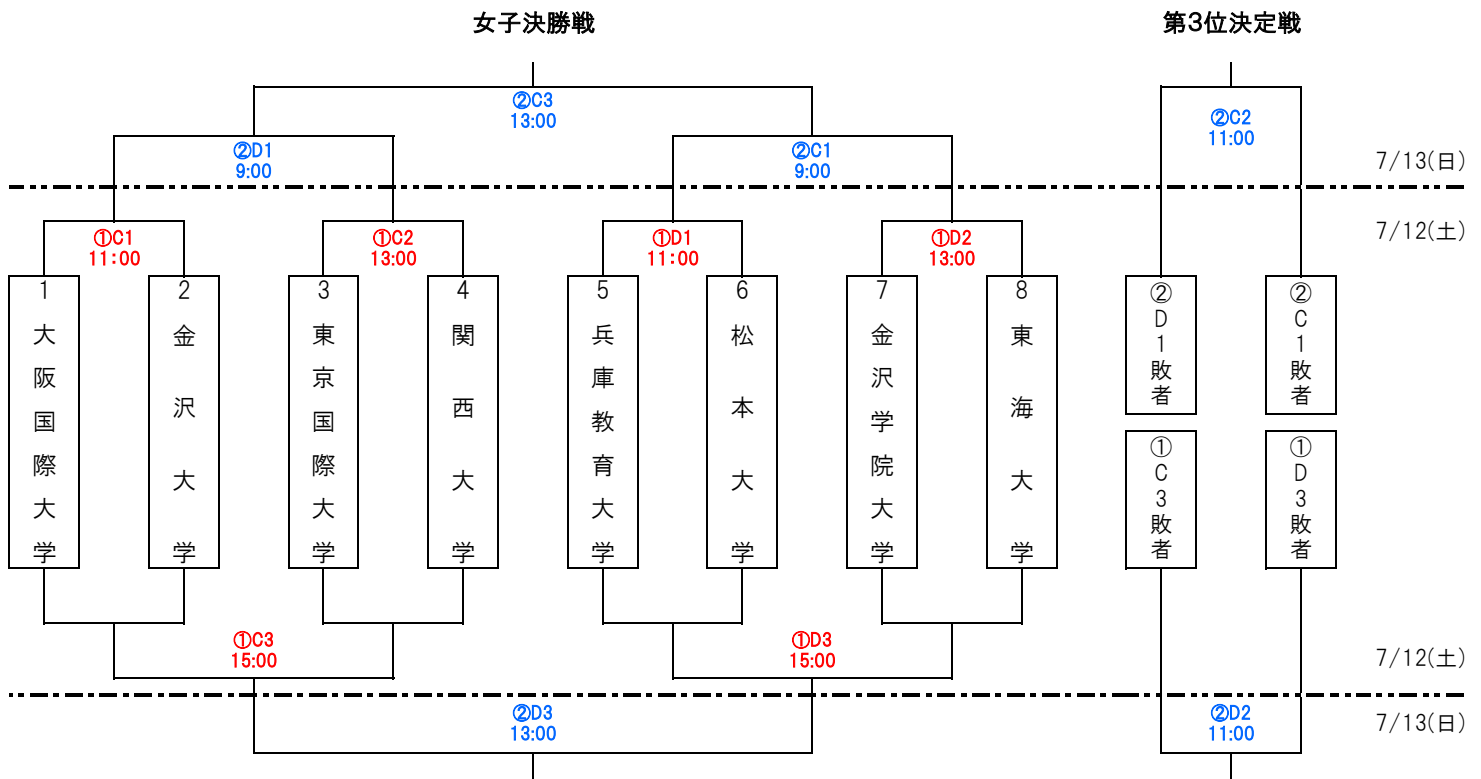

第11回 北信越大学オープンソフトボール大会

【 男子 対戦表 】

A球場：坂井グラウンドA

B球場：坂井グラウンドB

【 女子 対戦表 】

C球場：トリムパークかなづ多目的グラウンドA

D球場：トリムパークかなづ多目的グラウンドB

※丸付き数字①は第1日目、②は第2日目を表す