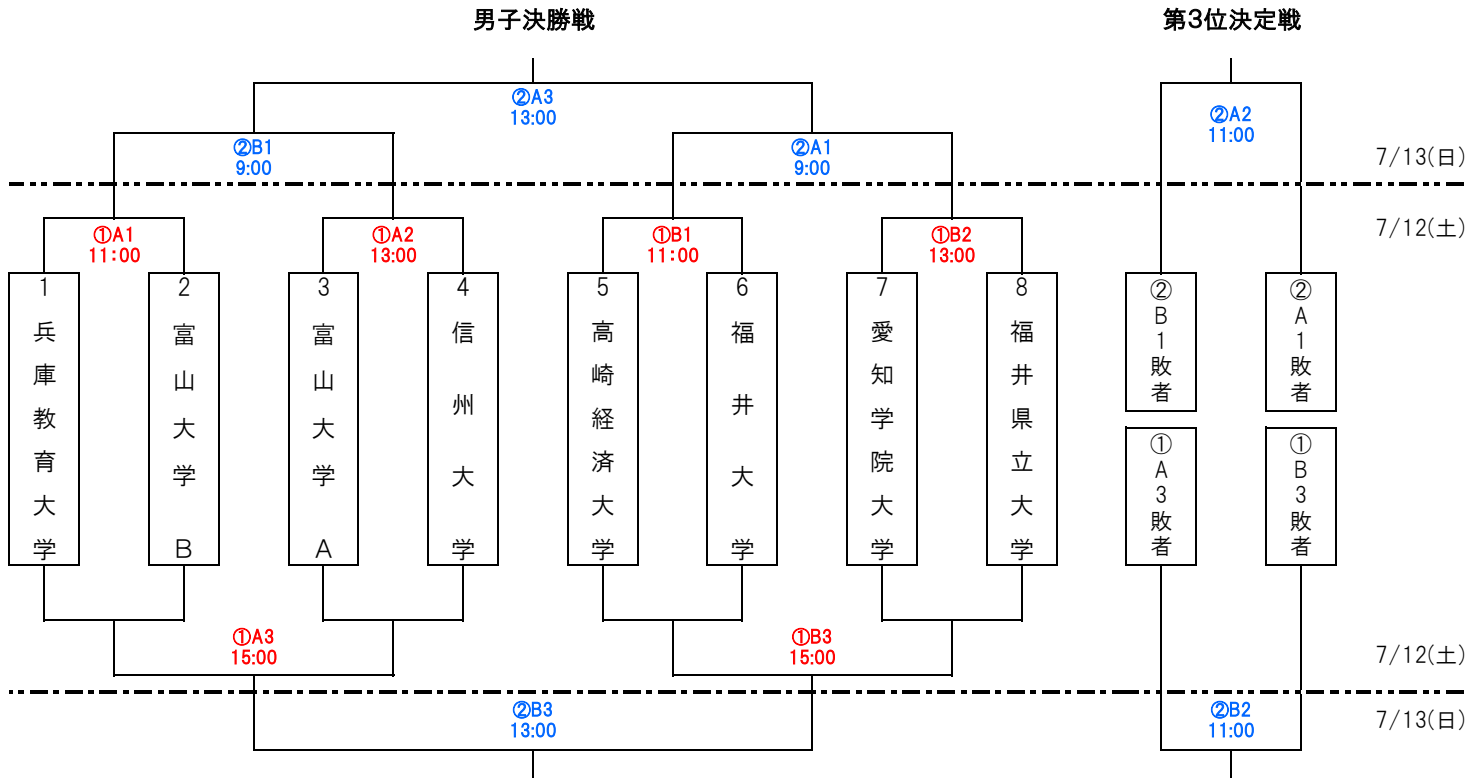

第11回 北信越大学オープンソフトボール大会

【 男子 対戦表 】

A球場：坂井グラウンドA

B球場：坂井グラウンドB

【 女子 対戦表 】

C球場：トリムパークかなづ多目的グラウンドA

D球場：トリムパークかなづ多目的グラウンドB

※丸付き数字①は第1日目、②は第2日目を表す