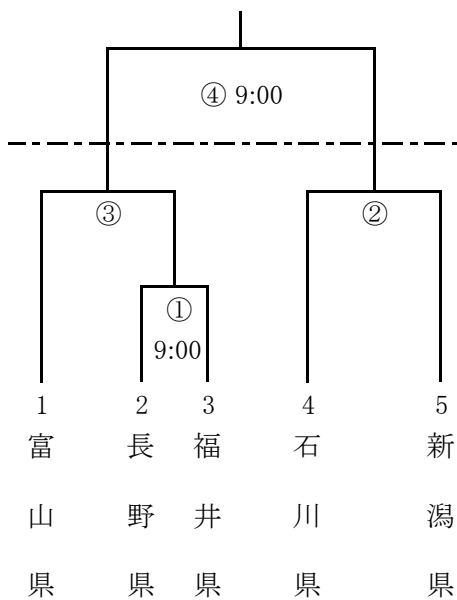

第38回北信越国民体育大会ソフトボール競技会

期日 平成29年8月26日(土)～27日(日)

会場 ・成年男子 武生東運動公園ソフトボール場 A面

・成年女子 武生東運動公園ソフトボール場 B面

・少年男子 丹南総合公園多目的グラウンド A面

・少年女子 丹南総合公園多目的グラウンド B面

【成年男子】

【成年女子】

【少年男子】

【少年女子】