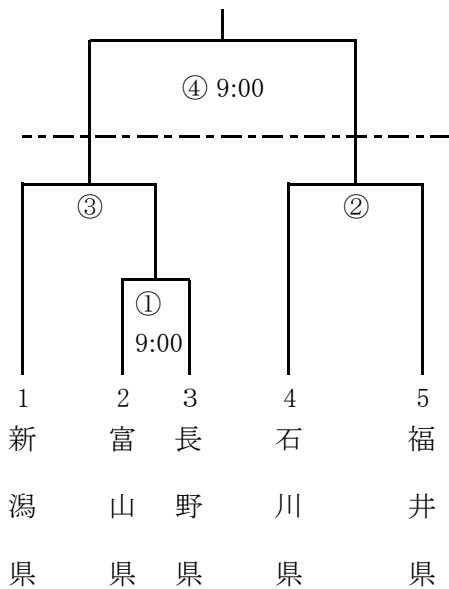

# 第38回北信越国民体育大会ソフトボール競技会

期日 平成29年8月26日(土)～27日(日)

会場 ・成年男子 武生東運動公園ソフトボール場 A面

・成年女子 武生東運動公園ソフトボール場 B面

・少年男子 丹南総合公園多目的グラウンド A面

・少年女子 丹南総合公園多目的グラウンド B面

## 【成年男子】