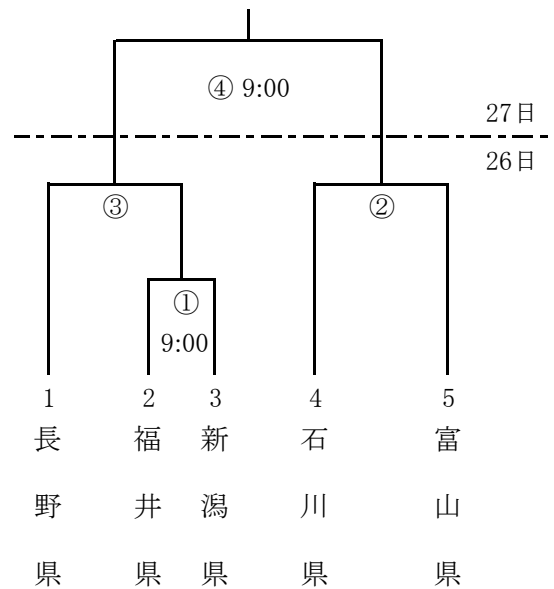

第38回北信越国民体育大会ソフトボール競技会

期日 平成29年8月26日(土)～27日(日)

会場 ・成年男子 武生東運動公園ソフトボール場 A面

・成年女子 武生東運動公園ソフトボール場 B面

・少年男子 丹南総合公園多目的グラウンド A面

・少年女子 丹南総合公園多目的グラウンド B面

【成年男子】

【成年女子】

【少年男子】

【少年女子】