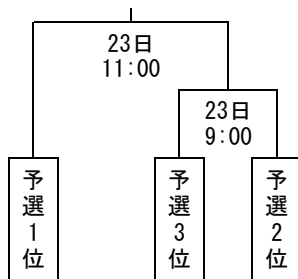

第27回 北信越大学男子女子ソフトボール選手権大会
(兼) 文部科学大臣杯 第56回 全日本大学選手権大会予選会 組合せ対戦表

2021年5月22日(土)～23日(日) 予備日 24日(月)

【男子の部】 きららパーク多目的グラウンド

予選リーグ		富山大学	長岡大学	信州大学	勝	負	分	勝点	順位
1	富山大学 (富山)	/	22日 11:00	22日 15:00					
2	長岡大学 (新潟)		22日 11:00	22日 13:00					
3	信州大学 (長野)		22日 15:00	22日 13:00					

決勝トーナメント

【女子の部】 福井市スポーツ公園

	一塁側	三塁側
22日 11:00	金沢学院大学 (石川)	松本大学 (長野)
23日 9:00	松本大学 (長野)	金沢学院大学 (石川)
23日 11:00	金沢学院大学 (石川)	松本大学 (長野)