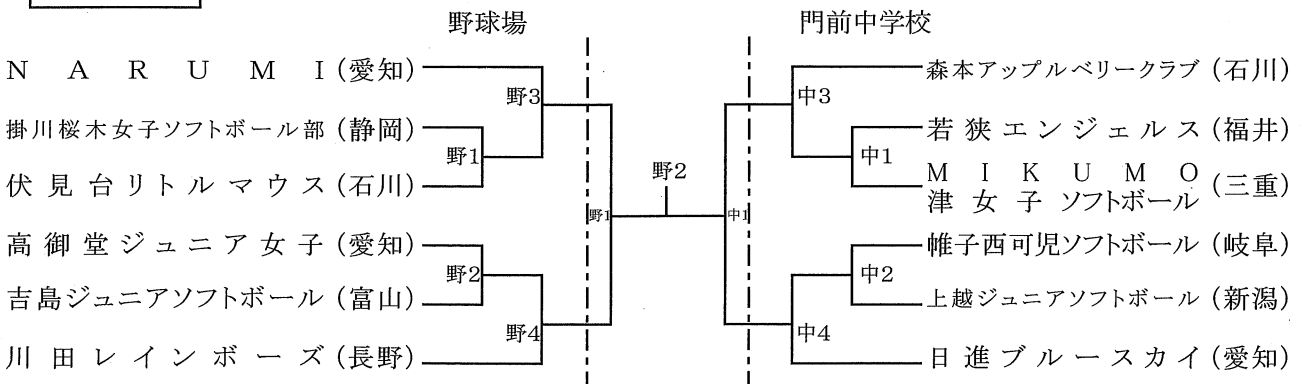

小学生の部

問合せ先: 石川県ソフトボール協会 今村 泰 090-3768-7504