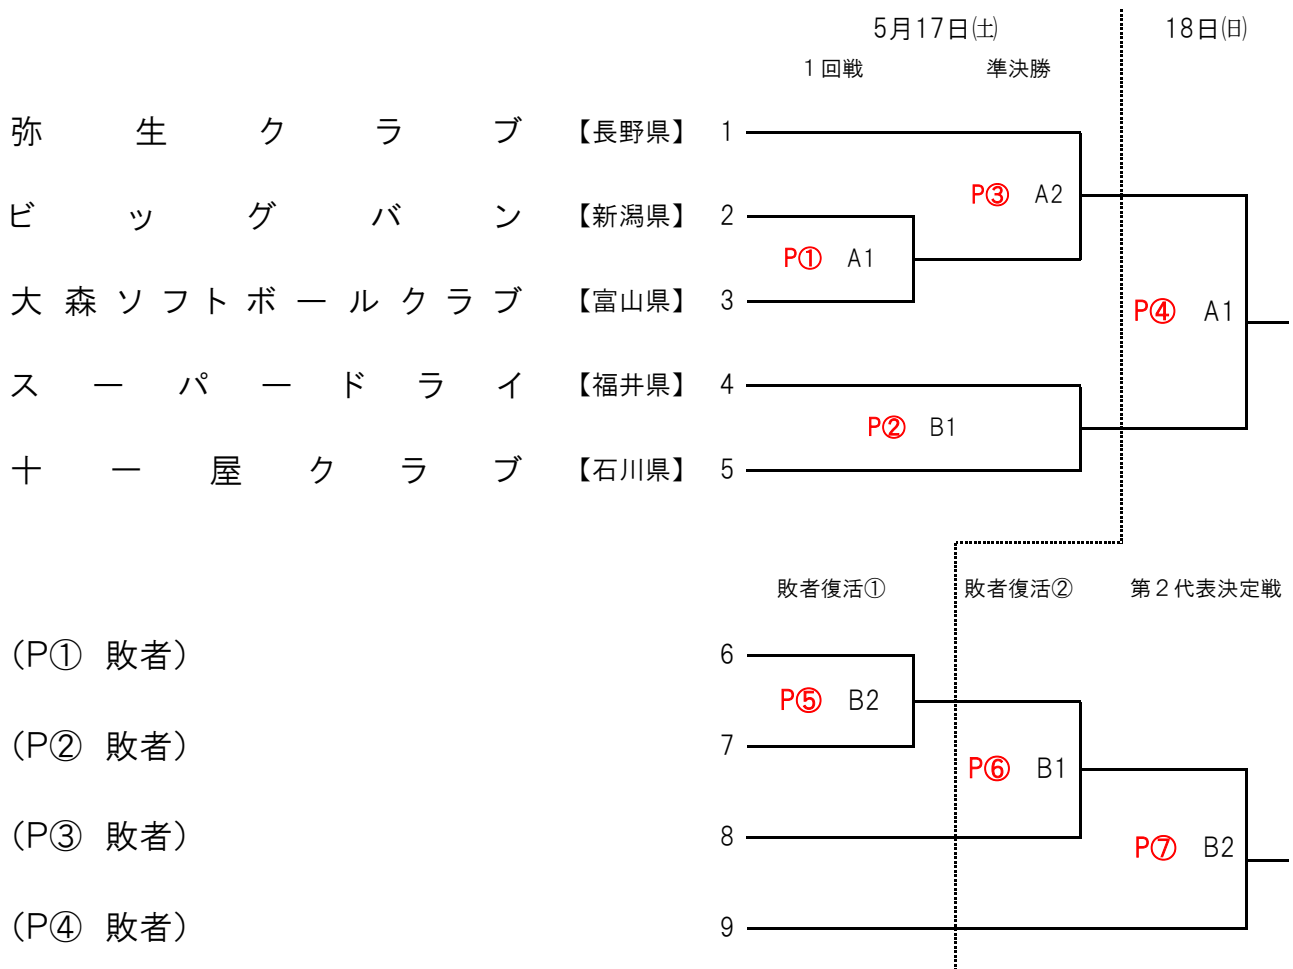

# 第35回 全日本クラブ男子ソフトボール選手権大会 北信越予選会 組合せ表

A球場 : 敦賀市きらめきスタジアム Aコート  
B球場 : 敦賀市きらめきスタジアム Bコート

試合開始時間

5月17日(土) ☆第1試合 13:00~ ☆第2試合 15:00~  
5月18日(日) ☆第1試合 9:00~ ☆第2試合 11:00~