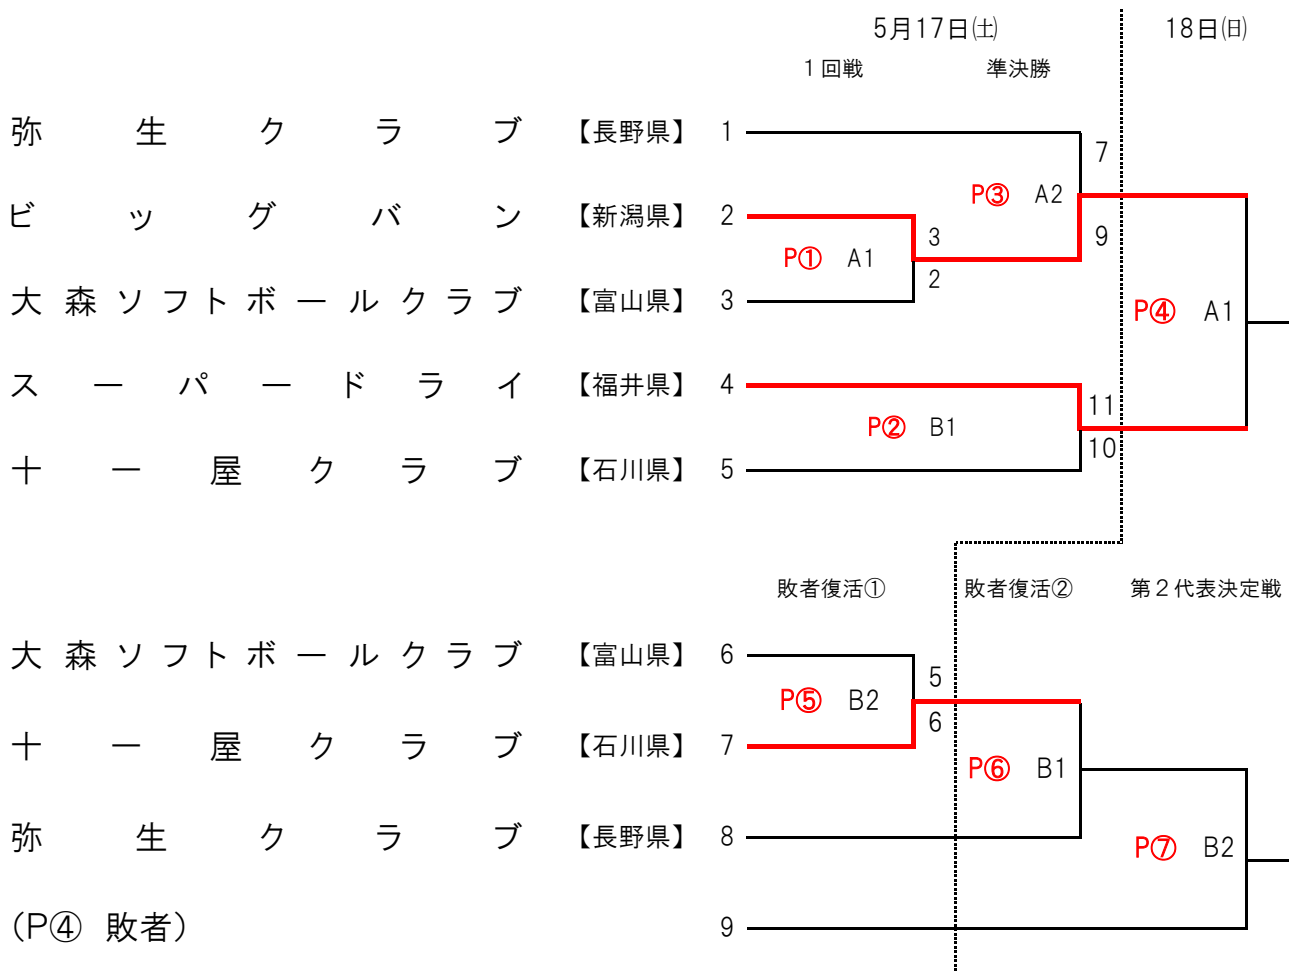

第35回 全日本クラブ男子ソフトボール選手権大会 北信越予選会 組合せ表

A球場 : 敦賀市きらめきスタジアム Aコート
B球場 : 敦賀市きらめきスタジアム Bコート

試合開始時間

5月17日(土) ☆第1試合 13:00~ ☆第2試合 15:00~
5月18日(日) ☆第1試合 9:00~ ☆第2試合 11:00~

☆ 各県代表チーム ☆

長野県 弥生クラブ
新潟県 ビッグバン
富山県 大森ソフトボールクラブ
石川県 十屋クラブ
福井県 スーパードライ