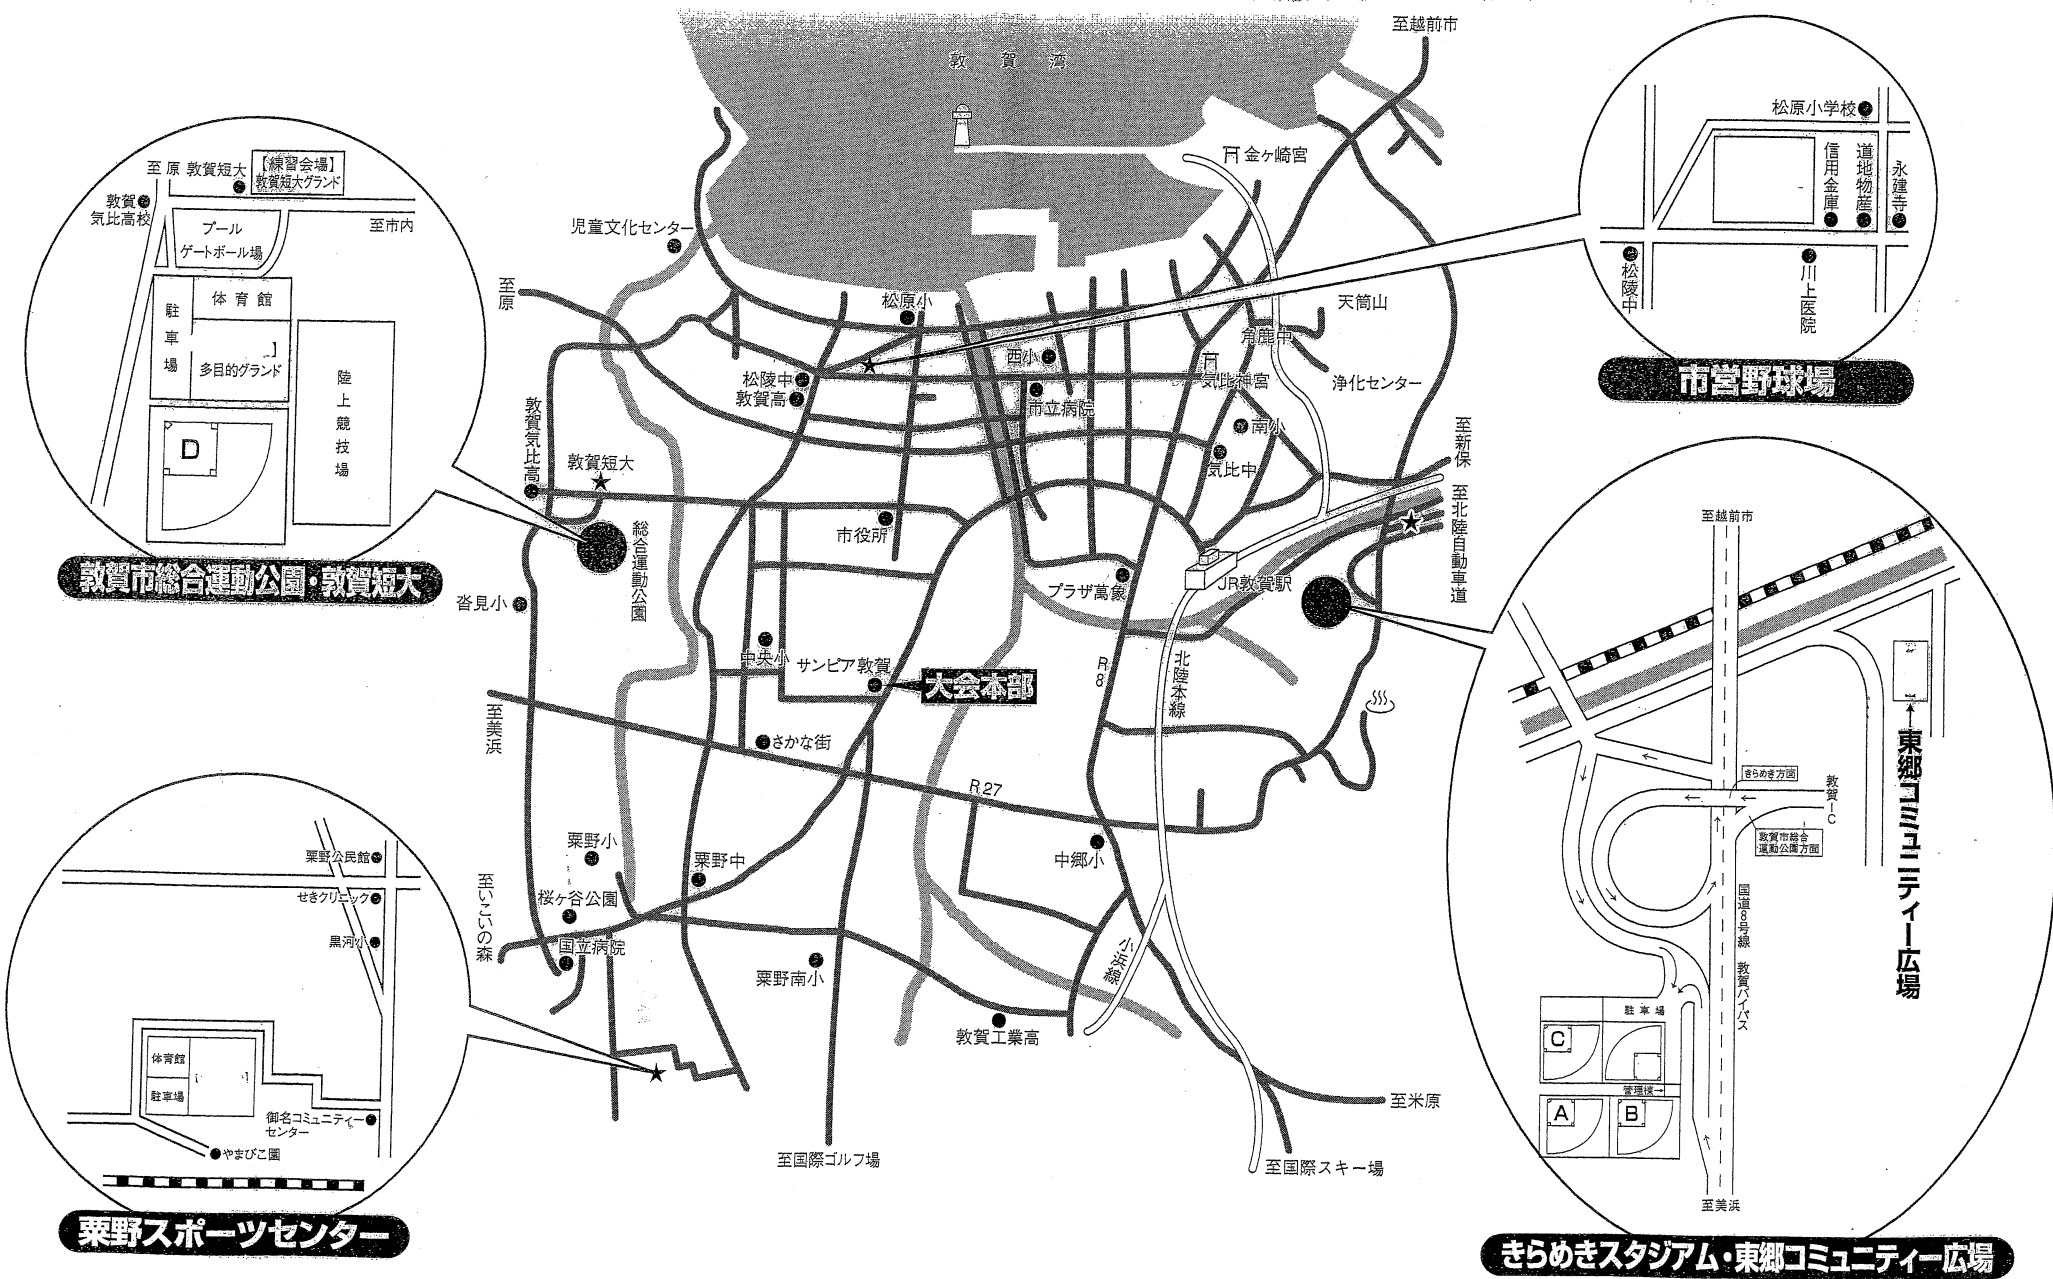

第35回北信越クラブ男女ソフトボール選手権大会 会場案内図

教賀市総合運動公園・教賀短大

市営野球場

栗野スポーツセンター

きらめきスタジアム・東郷コミュニティー広場