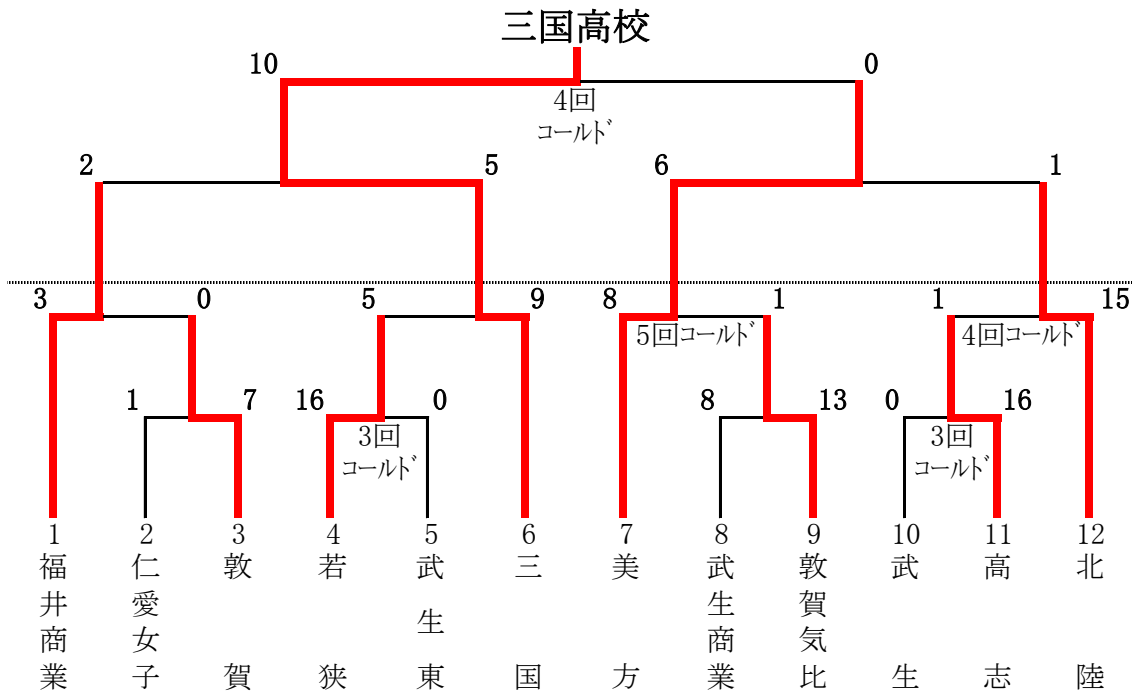

平成26年度高等学校ソフトボール選手権大会

《男子》 期日 平成26年4月27日(日)
会場 越前町営球技場

3チームによるリーグ戦

チーム名	1	2	3	4	5	6	7	計
武生東	0	0	0	0	2	0	0	2
啓新	4	0	0	0	0	0		4

優勝 啓新高校(2勝)
2位 武生東高校(1勝1敗)

チーム名	1	2	3	4	5	6	7	計
武生東	7	2	8		3回コールド*			17
福井南	0	1	1					2

チーム名	1	2	3	4	5	6	7	計
福井南	0	0	0	2	0	0		2
啓新	4	0	1	1	2	1		9

6回コールド*

《女子》 期日 平成26年4月26日(土)～27日(日)
会場 鯖江御幸公園グラウンド

チーム名	1	2	3	4	5	6	7	計
三国高校	8	2	0	0				10
美方高校	0	0	0	0				0

4回コールド*

バッテリー 宇野、南、三上－岩本(三) 田村－川畑(美)
長打 【三】宮下、村上(三)
【二】岩本、大矢場、牧野(三)