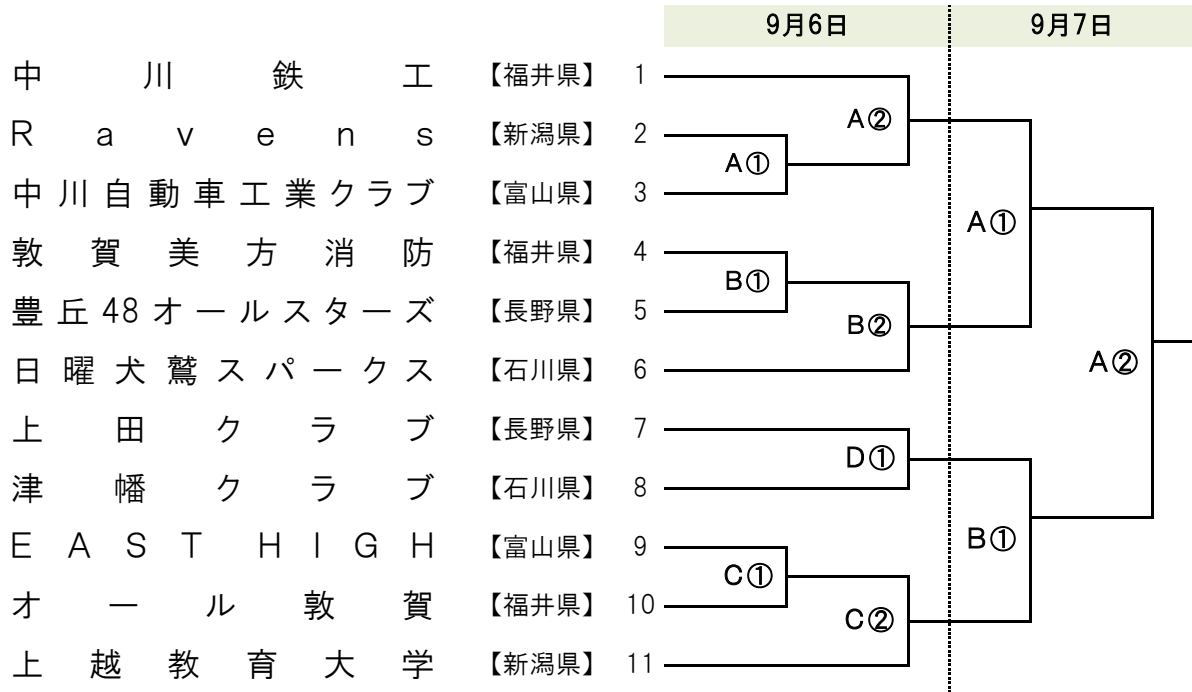

第11回 北信越一般男子ソフトボール大会 組合せ表

A 球場 : 武生東運動公園ソフトボール場A
 B 球場 : 武生東運動公園ソフトボール場B
 C 球場 : 丹南総合公園多目的グラウンドB
 D 球場 : 丹南総合公園多目的グラウンドA

◇ 試合開始時間 ◇

9月6日(土) ☆第1試合 13:00~ ☆第2試合 15:00~
 9月7日(日) ☆第1試合 9:00~ ☆第2試合 11:00~

第11回 北信越エルデストソフトボール大会 組合せ表

E 球場 : 鯖江市御幸公園グラウンドA
 F 球場 : 鯖江市御幸公園グラウンドC

◇ 試合開始時間 ◇

9月6日(土) ☆第1試合 13:00~ ☆第2試合 15:00~
 9月7日(日) ☆第1試合 9:00~ ☆第2試合 11:00~