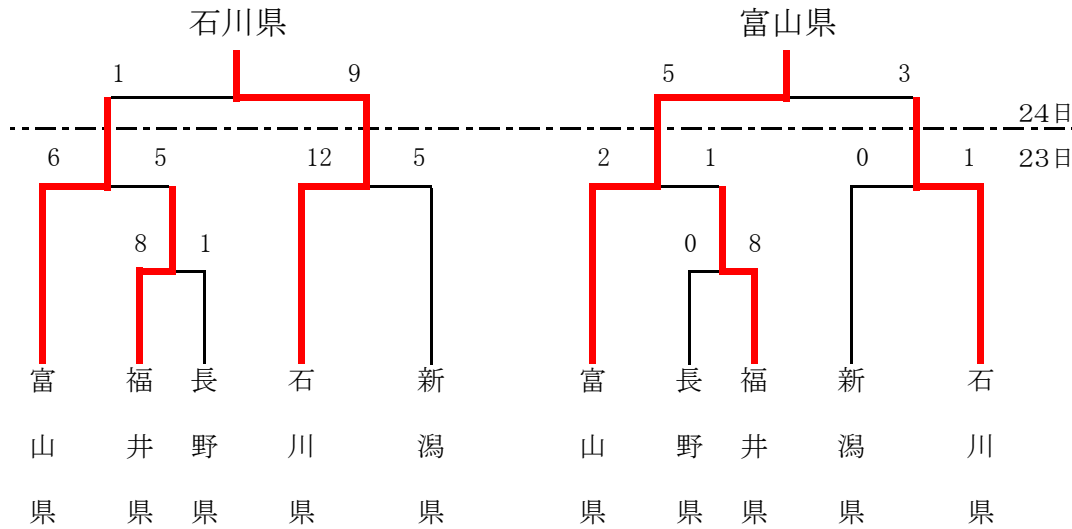

第35回北信越国民体育大会 ソフトボール競技

期日 平成26年8月23日(土)～24日(日)

会場 成年男子 石川県金沢市 金沢市安原スポーツ広場 野球場
 成年女子 石川県金沢市 金沢市宮専光寺ソフトボール場 第2球場
 少年男子 石川県金沢市 金沢市宮専光寺ソフトボール場 第1球場
 少年女子 石川県金沢市 金沢市宮専光寺ソフトボール場 第3球場・第4球場

【成年男子】

【成年女子】

【少年男子】

【少年女子】