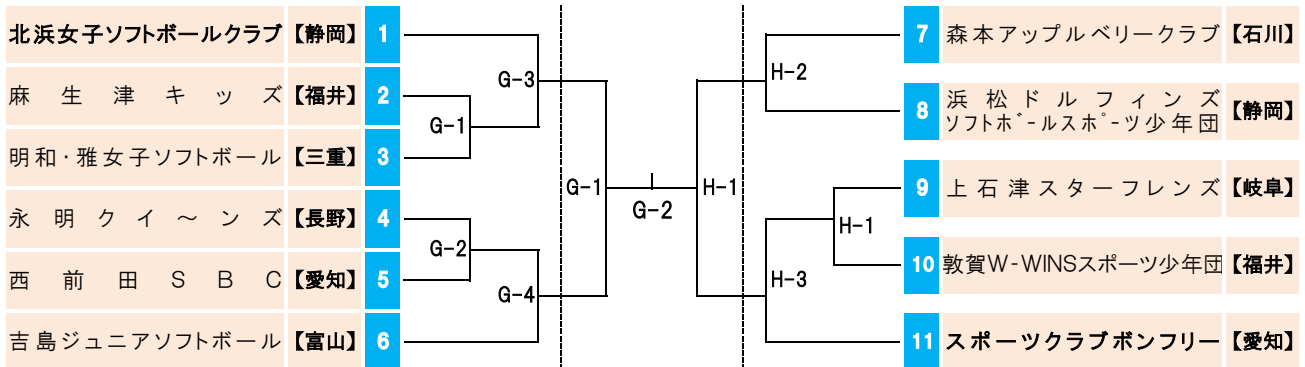

【A球場】丹南総合公園多目的グラウンド:B面 【B球場】同グラウンド:A面

一般女子の部

高校女子の部

【C球場】越前町営球技場:D面 【D球場】同球技場…B面

中学生女子の部

【E球場】福井市スポーツ公園:C面 【F球場】同公園:A面

小学生女子の部

【G球場】福井市スポーツ公園:B面 【H球場】同公園:簡易バックネット前