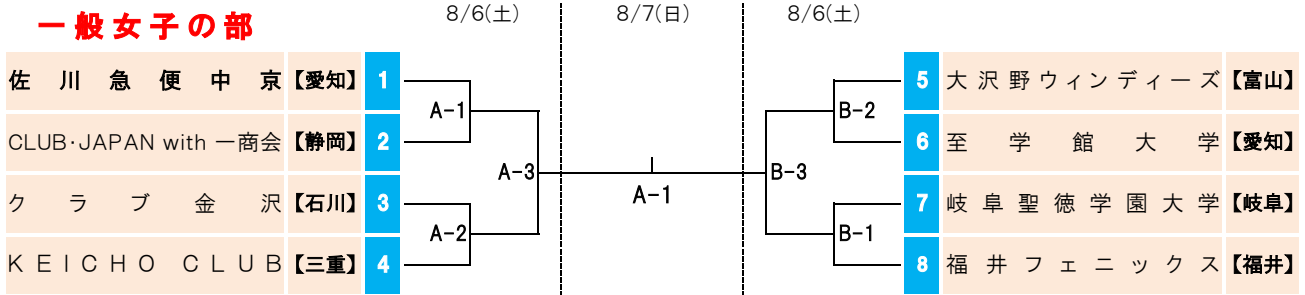

平成28年度 第60回 中日本総合女子ソフトボール選手権大会 組合せ表

大会期日 平成28年8月6日(土)～7日(日)
 試合会場 ◇一般女子…福井県越前市 丹南総合公園多目的グラウンド
 ◇高校女子…福井県越前町 越前町営球技場野球場
 ◇中学・小学生…福井県福井市 福井市スポーツ公園ソフトボール場
 試合開始時間 第1試合 9:00～ 第2試合 11:00～ 第3試合 13:00～ 第4試合 15:00～

【A球場】丹南総合公園多目的グラウンド:B面 【B球場】同グラウンド:A面

一般女子の部

高校女子の部

【C球場】越前町営球技場:D面 【D球場】同球技場…B面

中学生女子の部

【E球場】福井市スポーツ公園:C面 【F球場】同公園:A面

小学生女子の部

【G球場】福井市スポーツ公園:B面 【H球場】同公園:簡易バックネット前