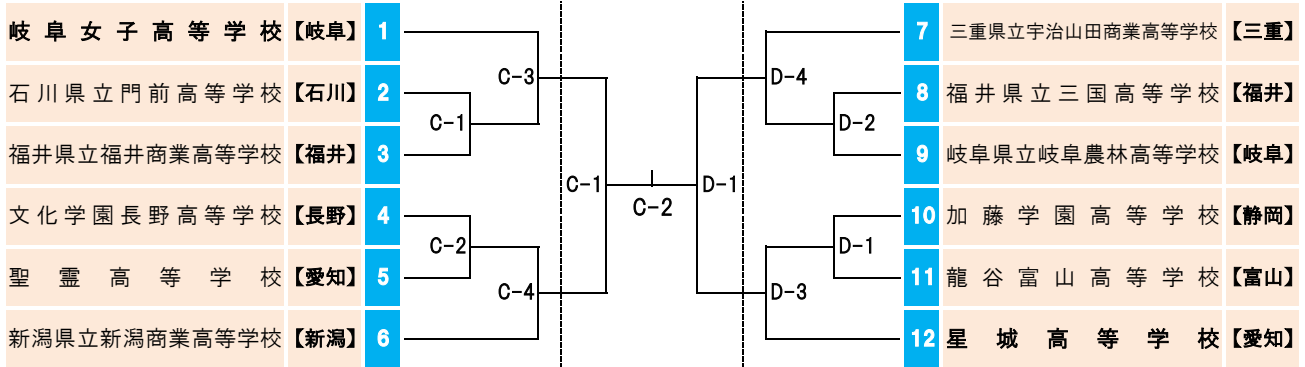

平成28年度 第60回 中日本総合女子ソフトボール選手権大会 組合せ表

大会期日 平成28年8月6日(土)～7日(日)
 試合会場 ◇一般女子…福井県越前市 丹南総合公園多目的グラウンド
 ◇高校女子…福井県越前町 越前町営球技場野球場
 ◇中学・小学生…福井県福井市 福井市スポーツ公園ソフトボール場
 試合開始時間 第1試合 9:00～ 第2試合 11:00～ 第3試合 13:00～ 第4試合 15:00～

【A球場】丹南総合公園多目的グラウンド:B面 【B球場】同グラウンド:A面

一般女子の部

高校女子の部

【C球場】越前町営球技場:D面 【D球場】同球技場…B面

中学生女子の部

【E球場】福井市スポーツ公園:C面 【F球場】同公園:A面

小学生女子の部

【G球場】福井市スポーツ公園:B面 【H球場】同公園:簡易バックネット前