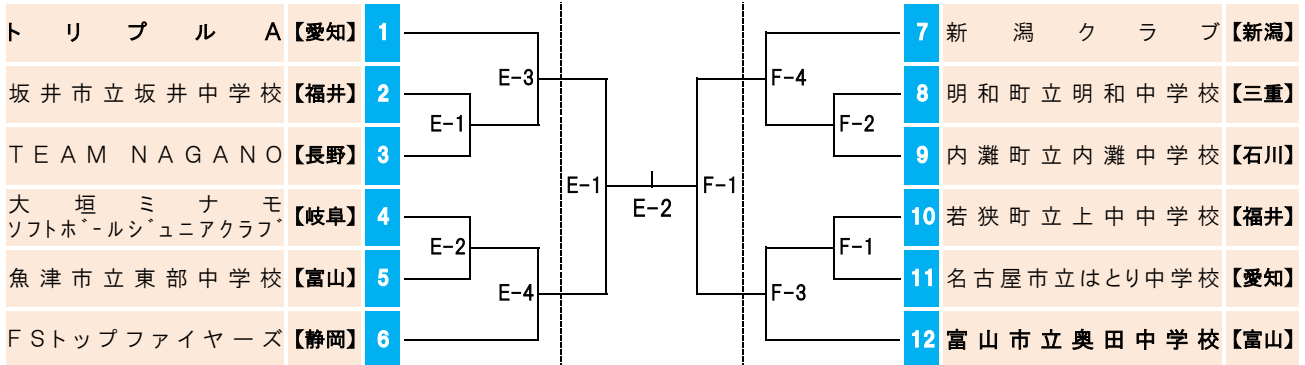

【A球場】丹南総合公園多目的グラウンド:B面 【B球場】同グラウンド:A面

一般女子の部

高校女子の部

【C球場】越前町営球技場:D面 【D球場】同球技場…B面

中学生女子の部

【E球場】福井市スポーツ公園:C面 【F球場】同公園:A面

小学生女子の部

【G球場】福井市スポーツ公園:B面 【H球場】同公園:簡易バックネット前