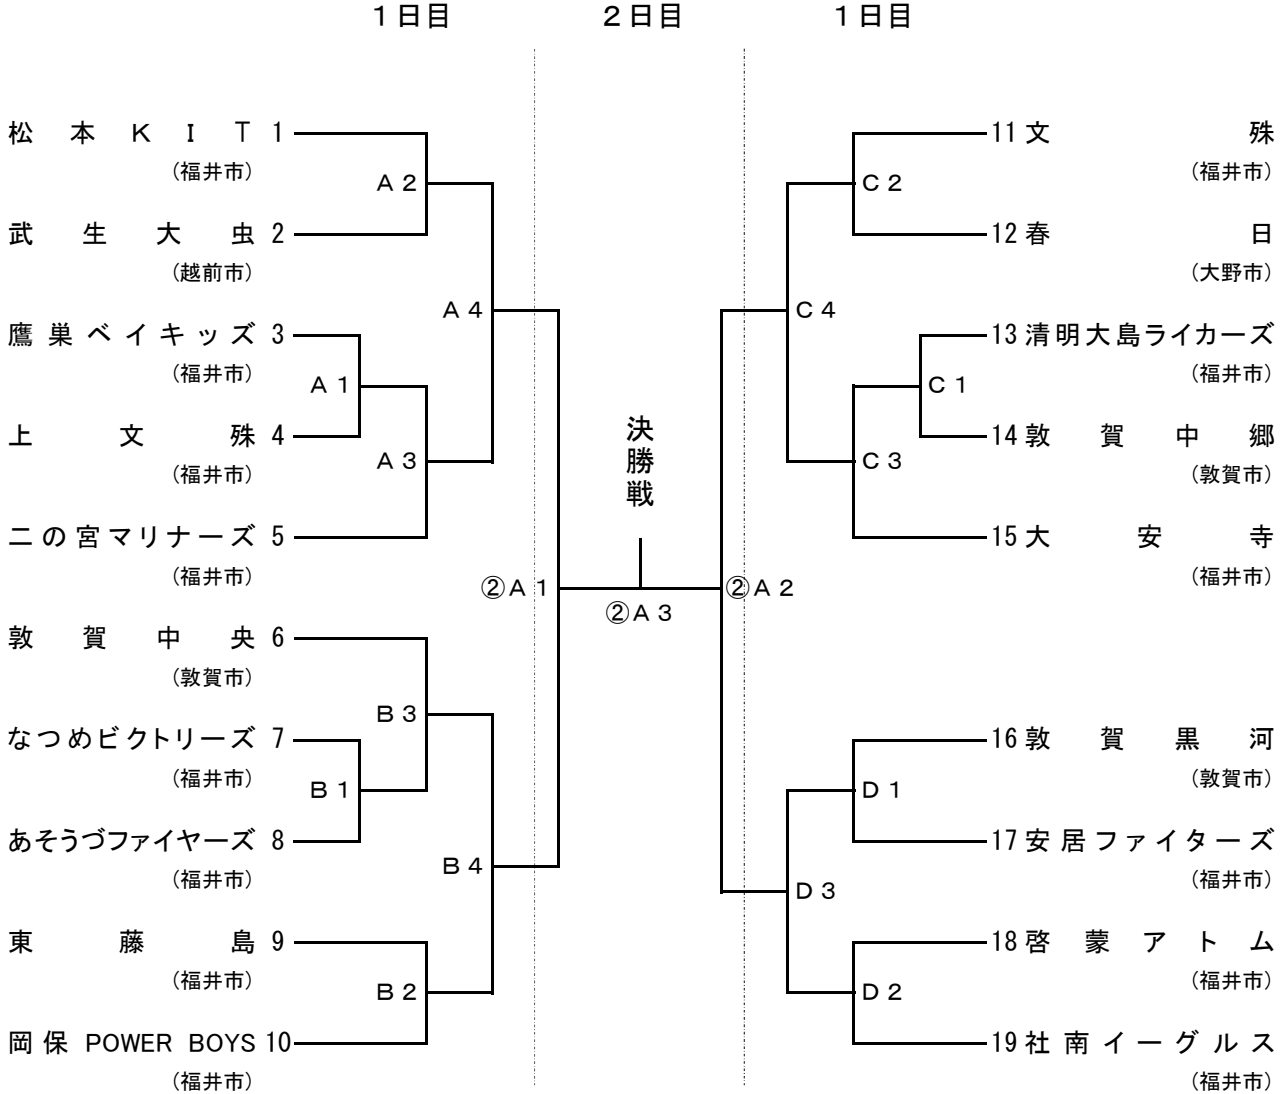

第20回ミズノオープンジュニアソフトボール福井県大会

平成25年7月14日, 15日

[男子の部]

A, B : めいりんグラウンドA, B
C, D : 真名川グラウンドA, B

[女子の部]

平成25年7月15日

選手宣誓

②B1 (9:00~) = ①若狭エンジェルス (若狭町) × ②大野サクセス (大野市)

②B2 (10:30~) = ①若狭エンジェルス (若狭町) × ③麻生津キッズ (福井市)

③B3 (12:00~) = ②大野サクセス (大野市) × ③麻生津キッズ (福井市)

大会1日目試合開始予定時刻			
I	9:30~10:40	II	11:00~12:10
III	12:30~13:40	IV	14:10~15:20