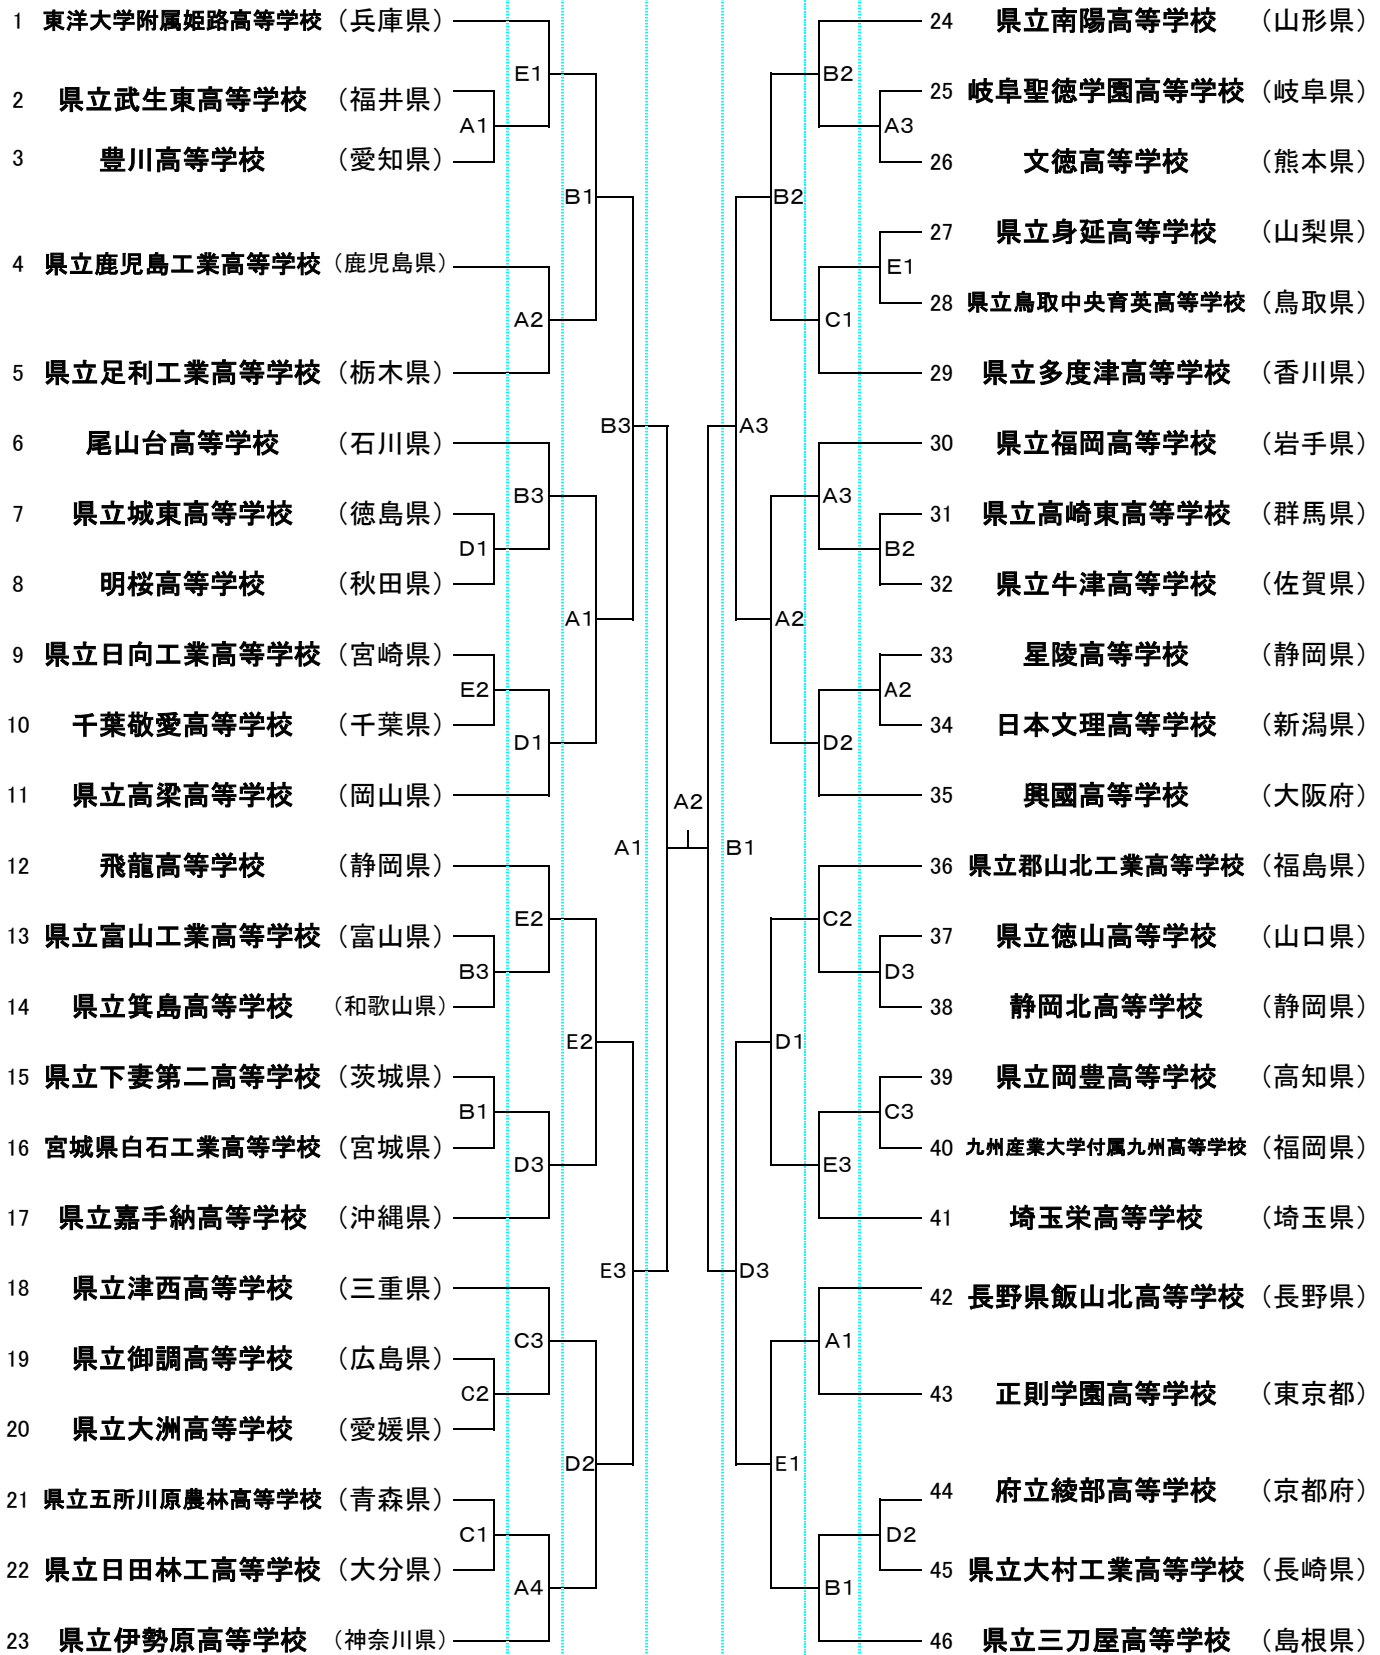

第30回全国高等学校男子ソフトボール選抜大会

1日目 2日目 3日目 4日目 3日目 2日目 1日目
 3/18 3/19 3/20 3/21 3/20 3/19 3/18
 (日) (月) (火) (水) (火) (月) (日)

第1試合 9:00
 第2試合 11:00
 第3試合 13:00
 第4試合 15:00

A球場: 県ソフトボール場
 B球場: 山宮ふじざくら球技場A
 C球場: 山宮ふじざくら球技場B

D球場: 外神スポーツ広場A
 E球場: 外神スポーツ広場B