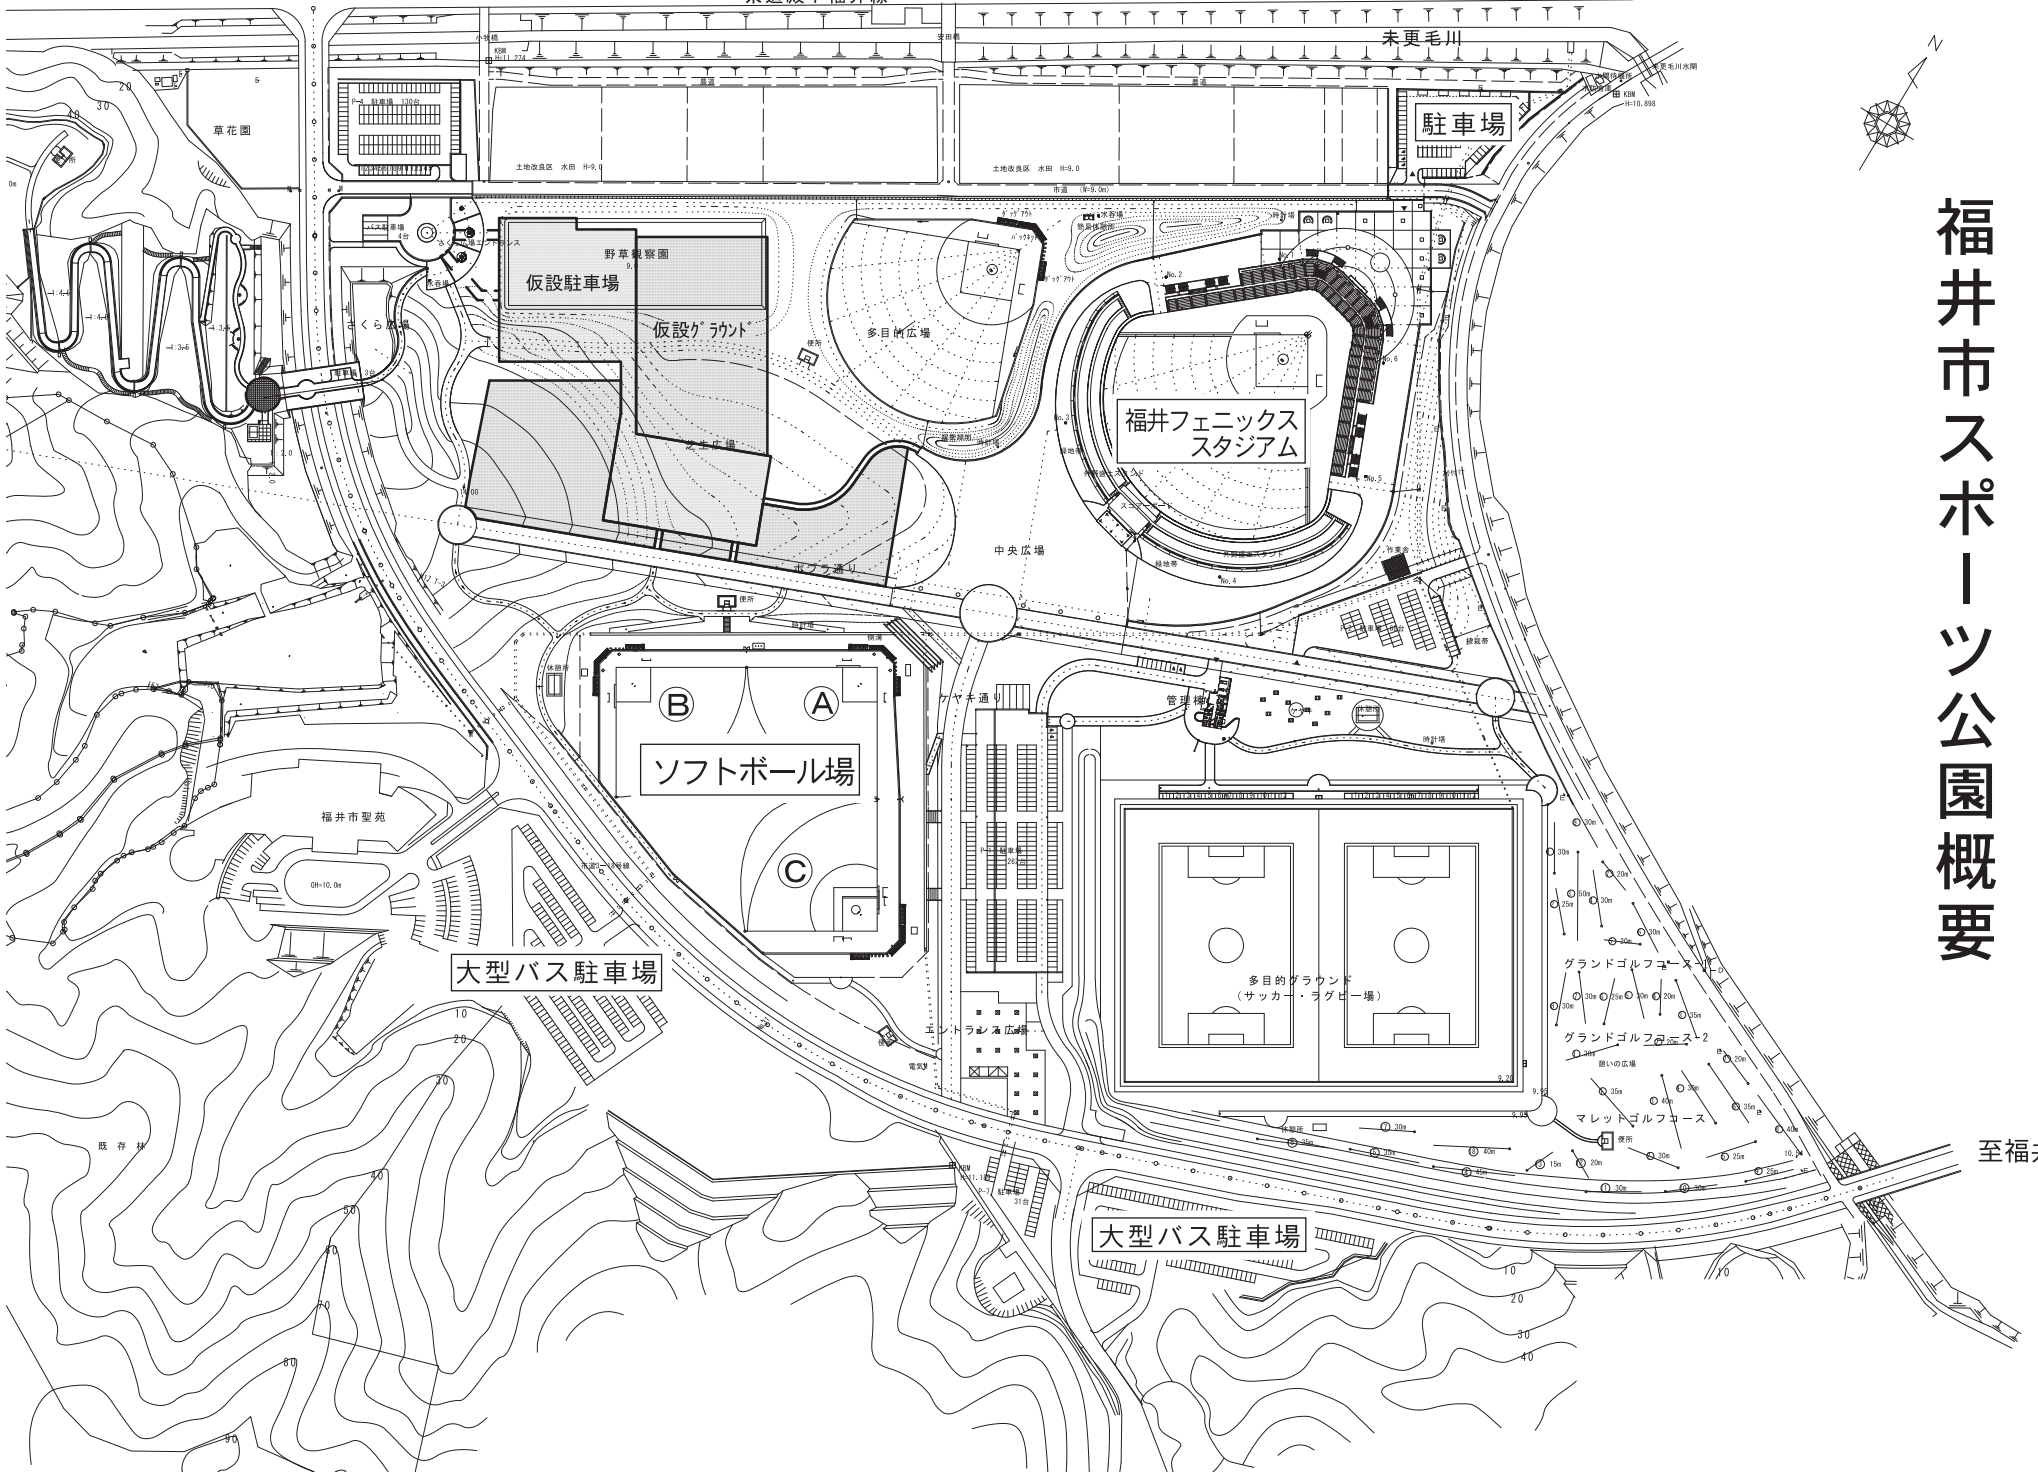

県道殿下福井線

未更毛川

福井市スポーツ公園概要

至福井市内