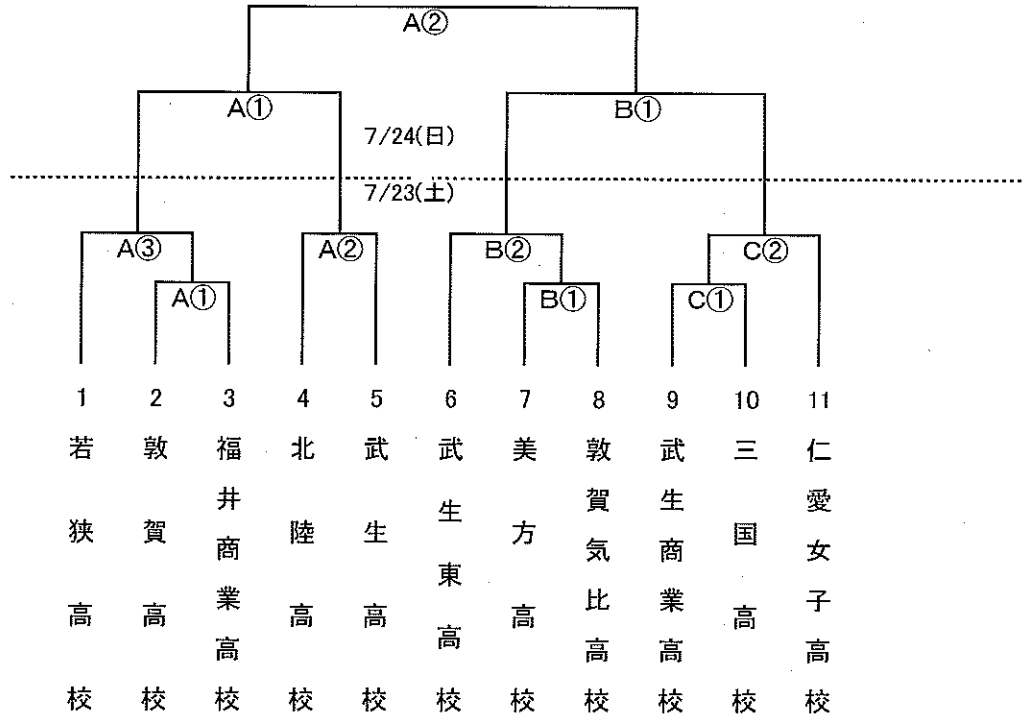

【高校の部・競技組合せ】

※ 競技者席 抽選番号の若い方が一塁側

《高校女子の部》

会場..... A・B球場 鯖江市御幸公園グラウンド(A・C面)

C球場 越前町営球技場野球場(D面)

試合開始予定時間 (7/23・24とも) ①10:00 ②12:00 ③14:00

《高校男子の部》

会場..... C球場 越前町営球技場野球場(D面)

試合開始予定時間 (7/24) ①10:00 ②12:00