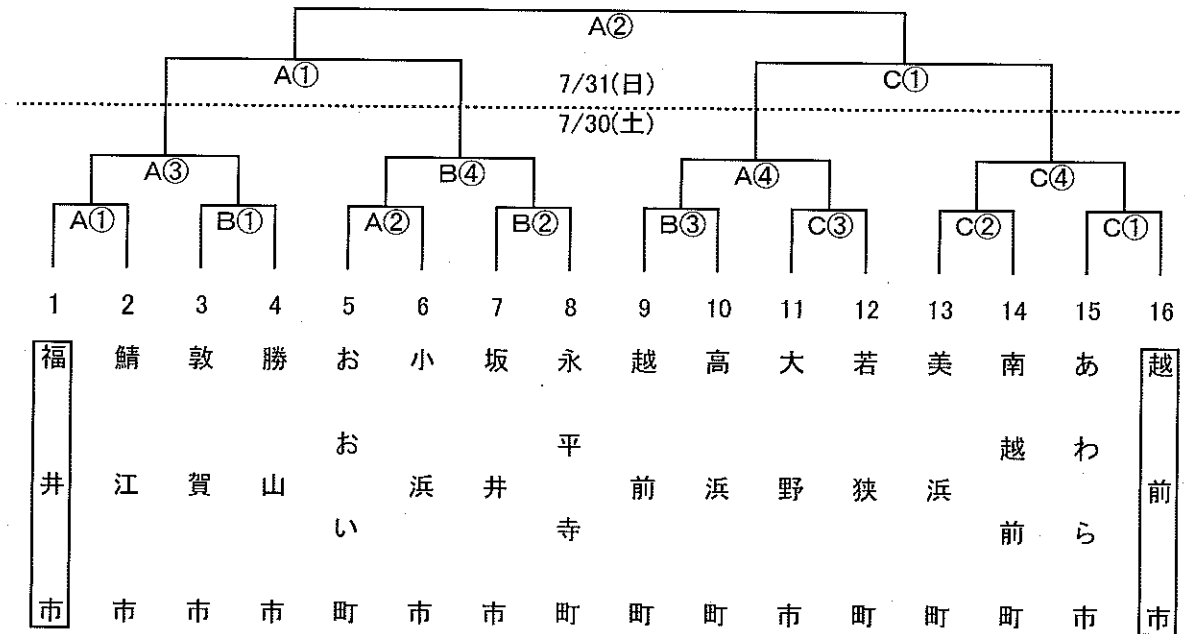

【市町対抗の部・競技組合せ】

《市町対抗・男子の部》

会場 A・B・C球場 福井市スポーツ公園ソフトボール場

試合開始予定時間 (7/30・31とも) ① 9:00 ② 11:00 ③ 13:00 ④ 15:00

※ は、シード市町

《市町対抗・女子の部》

会場 A・B・C球場 小浜市総合運動場

試合開始予定時間 (7/30・31とも) ① 9:00 ② 11:00 ③ 13:00 ④ 15:00

※ は、シード市町