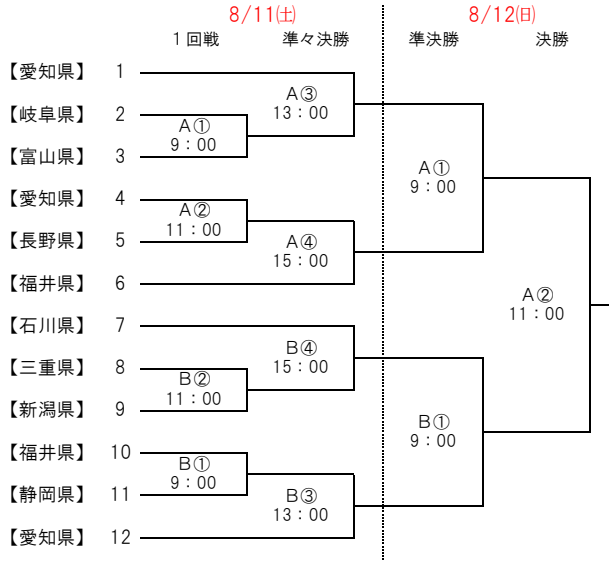

平成24年度 第56回 中日本総合男子ソフトボール選手権大会 組合せ表

【一般男子の部】

A : トリムパークかなづ多目的グラウンド A
 B : トリムパークかなづ多目的グラウンド B

【前年度優勝】

- 三菱重工名古屋
- ミラクルズ
- 大森ソフトボールクラブ
- 刈谷ペガサス
- F.K.クラブ
- 原電事業(株)
- 十一屋クラブ
- 松和自動車学校ジャガーズ
- けいせつソフトボールクラブ
- 福井越前クラブ
- 鳥建クラブ
- 中京大学

【前年度準優勝】

【高校男子の部】

C : 農業者トレーニングセンター内 国影グラウンド
 D : 柿原グラウンド

【前年度優勝】

- 愛知産業大学三河高等学校
- 福井南高等学校
- 美濃加茂高等学校
- 静岡県立掛川工業高等学校
- 尾山台高等学校
- 伊那弥生ヶ丘高等学校
- 県立武生東高等学校
- 富山県立富山工業高等学校
- 三重県立津西高等学校
- 中部大学第一高等学校
- 新潟県立西新発田高等学校
- 静岡北高等学校