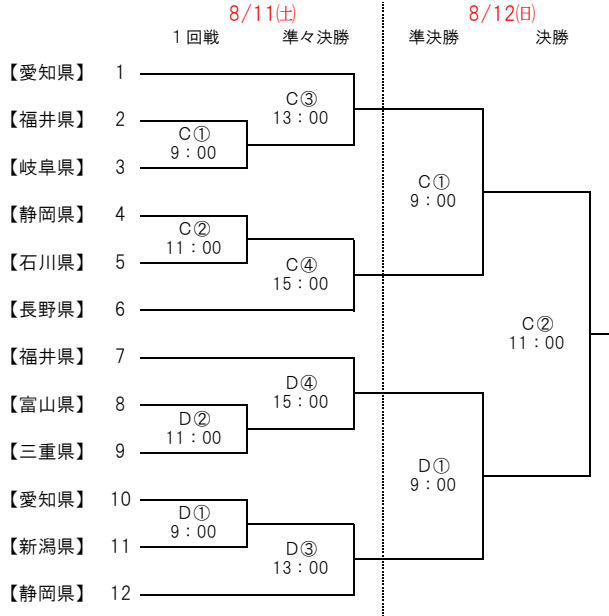

平成24年度 第56回 中日本総合男子ソフトボール選手権大会 組合せ表

【一般男子の部】

A : トリムパークかなづ多目的グラウンド A
 B : トリムパークかなづ多目的グラウンド B

【前年度優勝】

- 三菱重工名古屋
- ミラクルズ
- 大森ソフトボールクラブ
- 刈谷ペガサス
- F.K.クラブ
- 原電事業(株)
- 十一屋クラブ
- 松和自動車学校ジャガーズ
- けいせつソフトボールクラブ
- 福井越前クラブ
- 鳥建クラブ
- 中京大学

【前年度準優勝】

【高校男子の部】

C : 農業者トレーニングセンター内 国影グラウンド
 D : 柿原グラウンド

【前年度優勝】

- 愛知産業大学三河高等学校
- 福井南高等学校
- 美濃加茂高等学校
- 静岡県立掛川工業高等学校
- 尾山台高等学校
- 伊那弥生ヶ丘高等学校
- 県立武生東高等学校
- 富山県立富山工業高等学校
- 三重県立津西高等学校
- 中部大学第一高等学校
- 新潟県立西新発田高等学校
- 静岡北高等学校